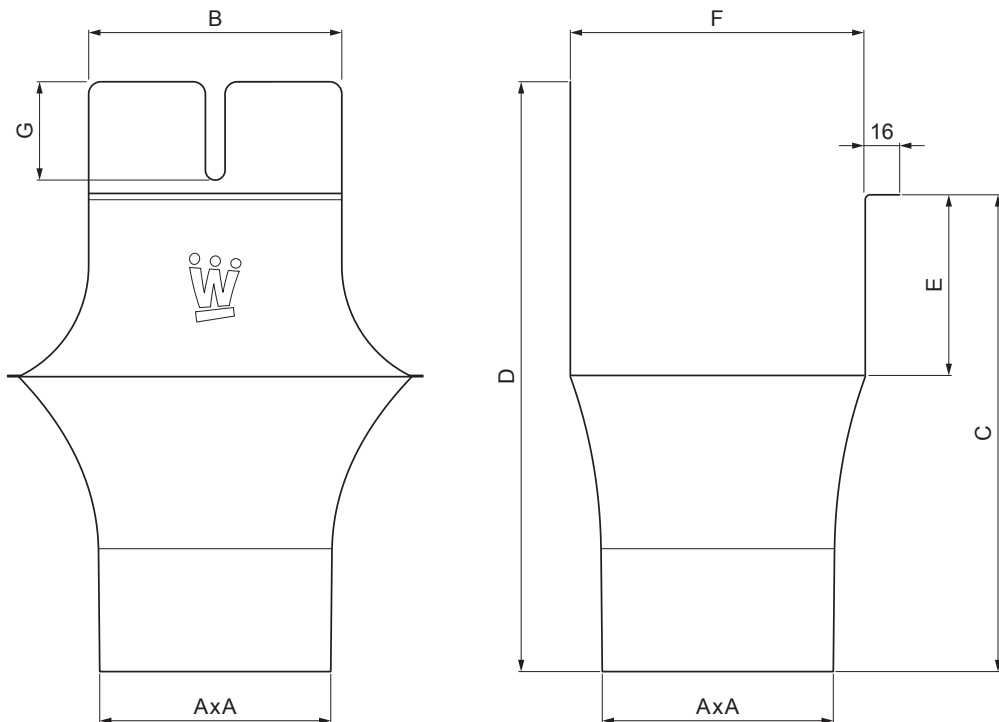

MŰSZAKI LAP

SZÖGLETES BETORKOLLÓCSONK

WH-WKLH

IC Alumínium színes – Fekete – RAL 9005

INDEX	VÁLTOZÁS	DÁTUM	ALÁÍRÁS	KJG	Scan code for 3D model	
ANYAGMÁRKA			H.O.	TÖMEG kg	MÉRET	
MÉRET, FÉLKÉSZ TERMÉK				STN	OSZTÁLYOZÁSI SZÁM	
SEGÉDBERENDEZÉS				MEGJEGYZÉS	POZÍCIÓSZÁM	
KIDOLGOZTA Ing. Kluska M.				KORÁBBI RAJZ	RAJZSZÁM	
KIPRÓBÁLTA			TECHNOLÓGUS			
TECHNOLÓGUS						
NÉV			Szögletes betorkollócsonk		Lapok száma	WH-WKLH Lap

Létrehozva: 06.03.2026 13:14:14

Műszaki változások fenntartva

Méretek [mm]							
Névleges méret	AxA	B	C	D	E	F	G
250-80/80	80x80	80	138	180	41	85	50
333-100/100	100x100	103	176	240	58	120	40
400-120/120	120x120	130	207	276	73	150	50