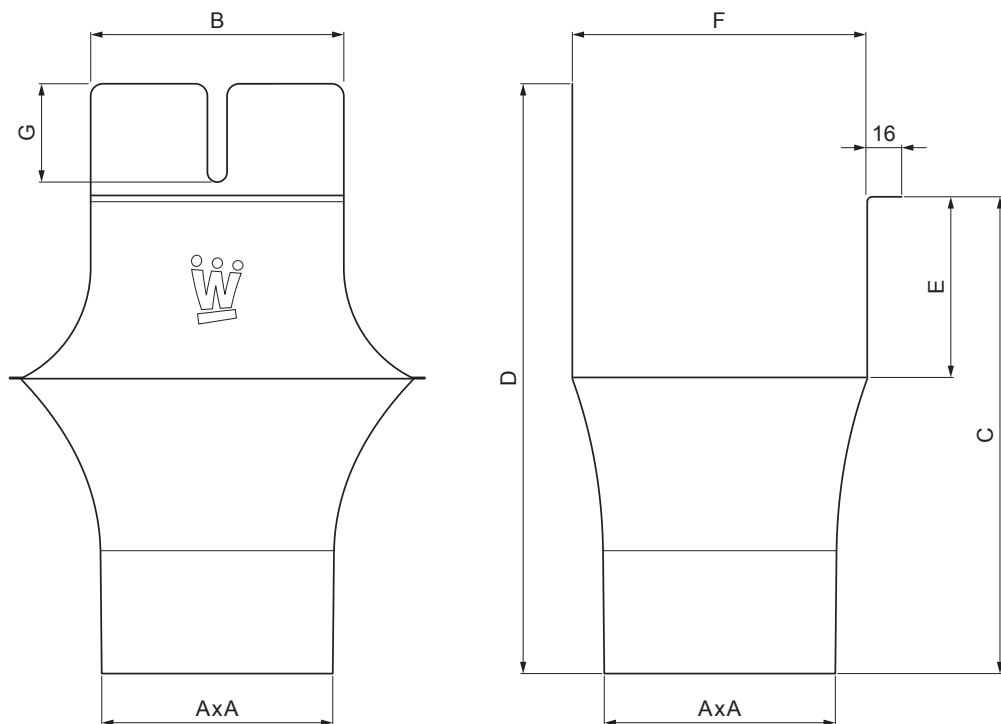

MŰSZAKI LAP

SZÖGLETES BETORKOLLÓCSONK

WH-WKLLH

OC Alumínium színes – Bordó – RAL 3009

INDEX	VÁLTOZÁS	DÁTUM	ALÁÍRÁS	KJG	Scan code for 3D model	QR CODE
				QUALITY		
ANYAGMÁRKA			H.O.	TÖMEG kg	MÉRET	
MÉRET, FÉLKÉSZ TERMÉK				STN	OSZTÁLYOZÁSI SZÁM	
SEGÉDBERENDEZÉS				MEGJEGYZÉS	POZÍCIÓSZÁM	
KIDOLGOZTA Ing. Kluska M.				RAJZSZÁM		
KIPRÓBÁLTA		TECHNOLÓGUS		KORÁBBI RAJZ		
NÉV				RAJZSZÁM		
Szögletes betorkollócsonk				Lapok száma	WH-WKLLH Lap	

Létrehozva: 07.06.2026 12:52:25

Műszaki változások fenntartva

Méretek [mm]							
Néviéges méret	AxA	B	C	D	E	F	G
250-80/80	80x80	80	138	180	41	85	50
333-100/100	100x100	103	176	240	58	120	40
400-120/120	120x120	130	207	276	73	150	50