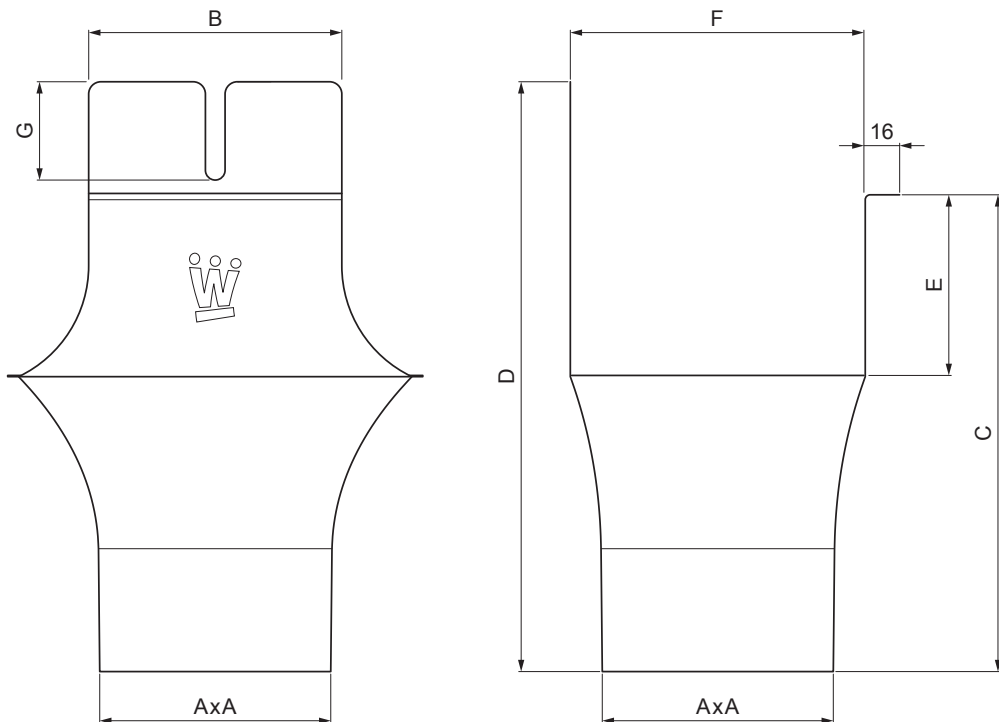

MŰSZAKI LAP

SZÖGLETES BETORKOLLÓCSONK

WH-WKLLH

MZ Alumínium színes – Mohazöld – RAL 6005

INDEX	VÁLTOZÁS	DÁTUM	ALÁÍRÁS	KJG	Scan code for 3D model	
ANYAGMÁRKA			H.O.	TÖMEG kg	MÉRET	
MÉRET, FÉLKÉSZ TERMÉK				STN	OSZTÁLYOZÁSI SZÁM	
SEGÉDBERENDEZÉS				MEGJEGYZÉS	POZÍCIÓSZÁM	
KIDOLGOZTA Ing. Kluska M.				TECHNOLÓGUS	RAJZSZÁM	
KIPRÓBÁLTA				KORÁBBI RAJZ	RAJZSZÁM	
NEV			Szőgletes betorkollócsonk		Lapok száma	WH-WKLLH Lap

Létrehozva: 22.04.2026 06:22:52

Műszaki változások fenntartva

Méretek [mm]							
Névleges méret	AxA	B	C	D	E	F	G
250-80/80	80x80	80	138	180	41	85	50
333-100/100	100x100	103	176	240	58	120	40
400-120/120	120x120	130	207	276	73	150	50