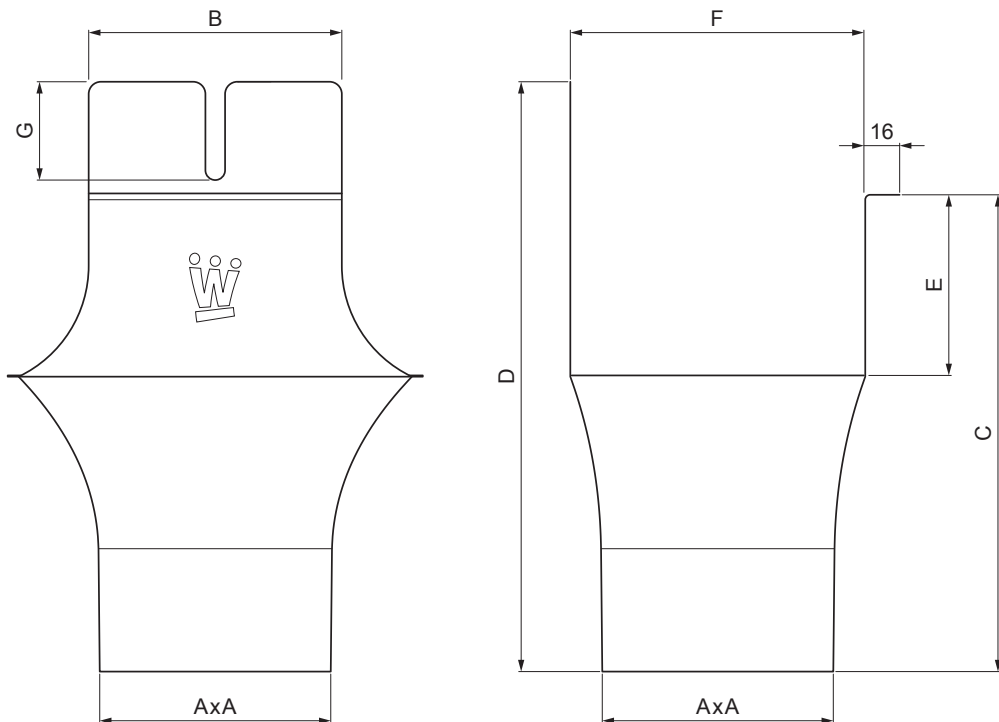

MŰSZAKI LAP

## WH-WKLLH

**W** Alumínium – Natur

INDEX	VÁLTOZÁS	DÁTUM	ALÁÍRÁS	<b>KJG</b>	Scan code for 3D model	
				QUALITY®		
ANYAGMÁRKA			H.O.	TÖMEG kg	MÉRET	
MÉRET, FÉLKÉSZ TERMÉK				STN	OSZTÁLYOZÁSI SZÁM	
SEGÉDBERENDEZÉS				MEGJEGYZÉS	POZÍCIÓSZÁM	
KIDOLGOZTA	Ing. Kluska M.			KORÁBBI RAJZ	RAJZSZÁM	
KIPRÓBÁLTA						
TECHNOLÓGUS	TECHNOLÓGUS					
NÉV				Lapok száma	WH-WKLLH	Lap
Szögletes betorkollócsónk						

Létrehozva: 04.06.2026 12:37:09

Műszaki változások fenntartva

Méretek [mm]							
Névleges méret	AxA	B	C	D	E	F	G
250-80/80	80x80	80	138	180	41	85	50
333-100/100	100x100	103	176	240	58	120	40
400-120/120	120x120	130	207	276	73	150	50