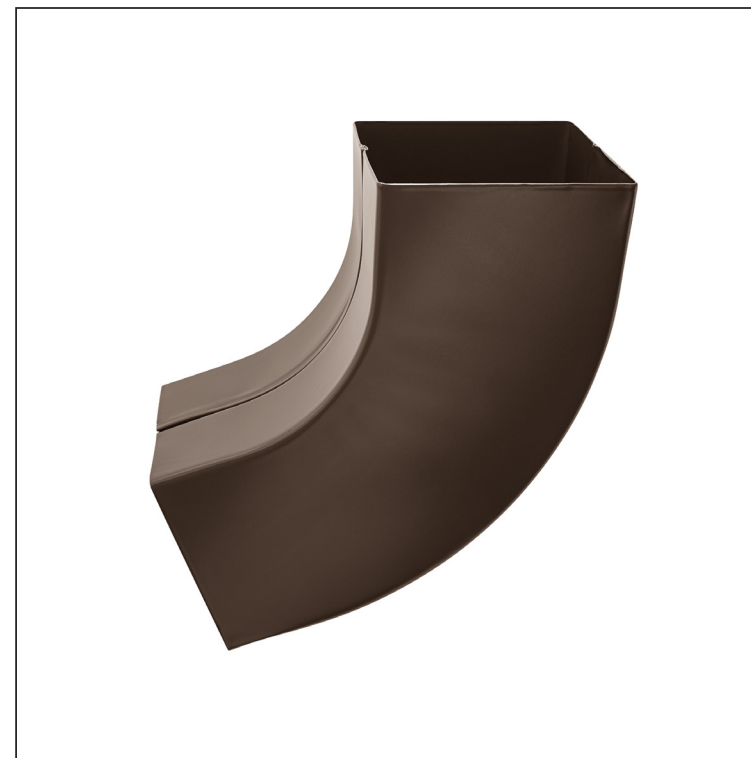

MŰSZAKI LAP

SZÖGLETES KÖNYÖK 72°

WH-WKH

TM Alumínium színes – Barna – RAL 8028

Méretek [mm]			
Néviéges méret	AxA	A1xA1	L
80/80	78 x 78	83 x 83	210
100/100	98 x 98	103 x 103	270

INDEX	VÁLTOZÁS	DÁTUM	ALÁÍRÁS	  	
ANYAGMÁRKA		H.O.	TÖMEG kg		MÉRET
MÉRET, FÉLKÉSZ TERMÉK				STN	OSZTÁLYOZÁSI SZÁM
SEGÉDBERENDEZÉS				MEGJEGYZÉS	POZÍCIÓSZÁM
KIDOLGOZTA Ing. Kluska M.				TECHNOLÓGUS	RAJZSZÁM
KIPRÓBÁLTA				TECHNOLÓGUS	
NEV	Szögletes könyök 72°			KORÁBBI RAJZ	RAJZSZÁM
				Lapok száma	WH-WKH Lap 

Létrehozva: 22.04.2026 04:32:31

Műszaki változások fenntartva

MŰSZAKI LAP

SZÖGLETES KÖNYÖK 72°

WH-WKH

TM Alumínium színes – Barna – RAL 8028

INDEX	VÁLTOZÁS	DÁTUM	ALÁÍRÁS		
ANYAGMÁRKA	H.O.		TÖMEG kg		
MÉRET, FÉLKÉSZ TERMÉK	SEGÉDBERENDEZÉS		STN	OSZTÁLYOZÁSI SZÁM	
KIDOLGOZTA Ing. Kluska M.	KIPRÓBÁLTA		MEGJEGYZÉS	POZÍCIÓSZÁM	
TECHNOLÓGUS	TECHNOLÓGUS	KORÁBBI RAJZ	RAJZSZÁM		
NÉV	Szögletes könyök 72°		Lapok száma	WH-WKH	Lap 