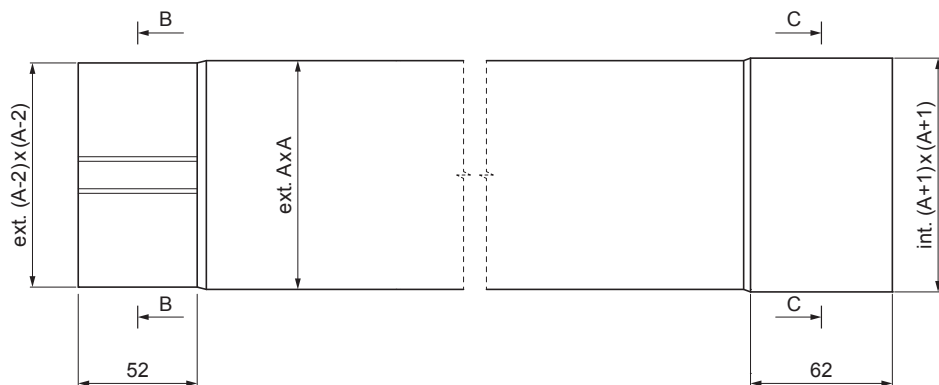

MŰSZAKI LAP

LEFOLYÓCSÓ SZÖGLETES [s=0,70]

WH-WZRH

B-B

C-C

RÉSZLET
BELSŐ FALC

ZH Alumínium színes – Zöld-barna – RAL 7013

INDEX	VÁLTOZÁS	DÁTUM	ALÁÍRÁS		
ANYAGMÁRKA			H.O.	TÖMEG kg	MÉRET
MÉRET, FÉLKÉSZ TERMÉK				STN	OSZTÁLYOZÁSI SZÁM
SEGÉDBERENDEZÉS				MEGJEGYZÉS	POZÍCIÓSZÁM
KIDOLGOZTA	Ing. Kluska M.			KORÁBBI RAJZ	RAJZSZÁM
KIPRÓBÁLTA					
TECHNOLÓGUS	TECHNOLÓGUS				
NÉV			Lapok száma		
Lefolyócsó szögletes [s=0,70]			WH-WZRH Lap		

Létrehozva: 21.04.2026 18:17:11

Műszaki változások fenntartva

Méretek [mm]		
Névleges méret	S	A
80 x 80	0,70	80
100 x 100	0,70	100
120 x 120	0,70	120