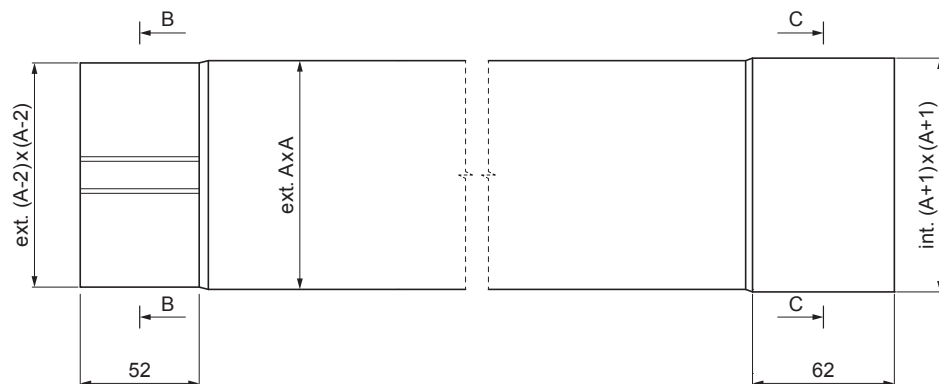

MŰSZAKI LAP

LEFOLYÓCSÓ SZÖGLETES [s=0,70]

WH-WZRH

B-B

C-C

RÉSZLET
BELSŐ FALC

BH Alumínium színes – Világos ezüst – RAL 9006

INDEX	VÁLTOZÁS	DÁTUM	ALÁÍRÁS		
ANYAGMÁRKA			H.O.	TÖMEG kg	MÉRET
MÉRET, FÉLKÉSZ TERMÉK					
SEGÉDBERENDEZÉS				STN	OSZTÁLYOZÁSI SZÁM
KIDOLGOZTA	Ing. Kluska M.			MEGJEGYZÉS	POZÍCIÓSZÁM
KIPRÓBÁLTA					
TECHNOLÓGUS	TECHNOLÓGUS			KORÁBBI RAJZ	RAJZSZÁM
NÉV			Lefolyócsó szögletes [s=0,70]		
			Lapok száma	WH-WZRH	Lap

Létrehozva: 07.06.2026 13:56:16

Műszaki változások fenntartva

Méretek [mm]		
Névleges méret	S	A
80 x 80	0,70	80
100 x 100	0,70	100
120 x 120	0,70	120