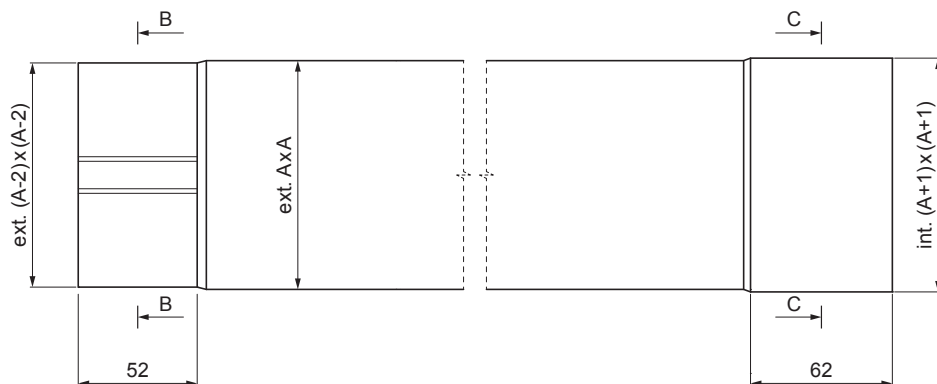

## WH-WZRH

B-B

C-C

RÉSZLET  
BELSŐ FALC

**MH** Alumínium színes – Cserépszín – RAL 8004

INDEX	VÁLTOZÁS	DÁTUM	ALÁÍRÁS	<b>KJG</b> QUALITY®	Scan code for 3D model	
ANYAGMÁRKA			H.O.	TÖMEG kg	MÉRET	
MÉRET, FÉLKÉSZ TERMÉK				STN	OSZTÁLYOZÁSI SZÁM	
SEGÉDBERENDEZÉS				MEGJEGYZÉS	POZÍCIÓSZÁM	
KIDOLGOZTA	Ing. Kluska M.			KORÁBBI RAJZ	RAJZSZÁM	
KIPRÓBÁLTA	TECHNOLÓGUS					
NÉV				Lapok száma	WH-WZRH	Lap
				Lefolyócső szögletes [s=0,70]		

Létrehozva: 04.06.2026 04:50:19

Műszaki változások fenntartva

Méretek [mm]		
Névleges méret	S	A
80 x 80	0,70	80
100 x 100	0,70	100
120 x 120	0,70	120