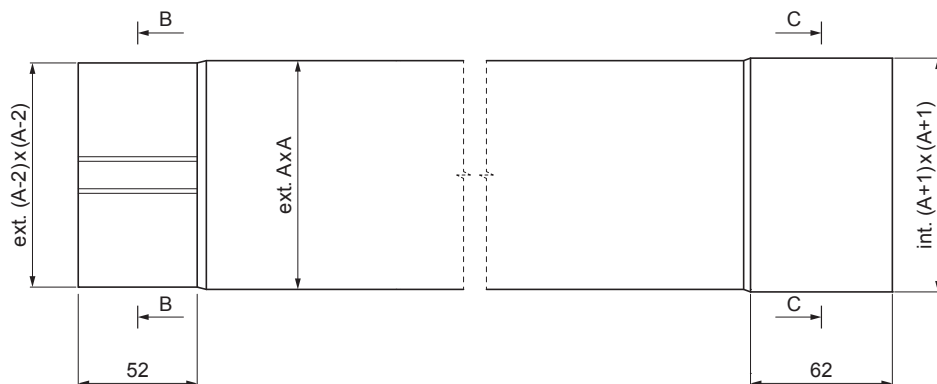

MŰSZAKI LAP

LEFOLYÓCSŐ SZÖGLETES [s=0,70]

WH-WZRH

B-B

C-C

RÉSZLET
BELSŐ FALC

B Alumínium színes – Fehér – RAL 9010

INDEX	VÁLTOZÁS	DÁTUM	ALÁÍRÁS			
ANYAGMÁRKA			H.O.	TÖMEG kg	MÉRET	
MÉRET, FÉLKÉSZ TERMÉK				STN	OSZTÁLYOZÁSI SZÁM	
SEGÉDBERENDEZÉS				MEGJEGYZÉS	POZÍCIÓSZÁM	
KIDOLGOZTA	Ing. Kluska M.			KORÁBBI RAJZ	RAJZSZÁM	
KIPRÓBÁLTA			TECHNOLÓGUS			
TECHNOLÓGUS						
NÉV			Lefolyócső szögletes [s=0,70]		Lapok száma	WH-WZRH Lap 

Létrehozva: 06.06.2026 17:40:16

Műszaki változások fenntartva

Méretek [mm]		
Névleges méret	S	A
80 x 80	0,70	80
100 x 100	0,70	100
120 x 120	0,70	120