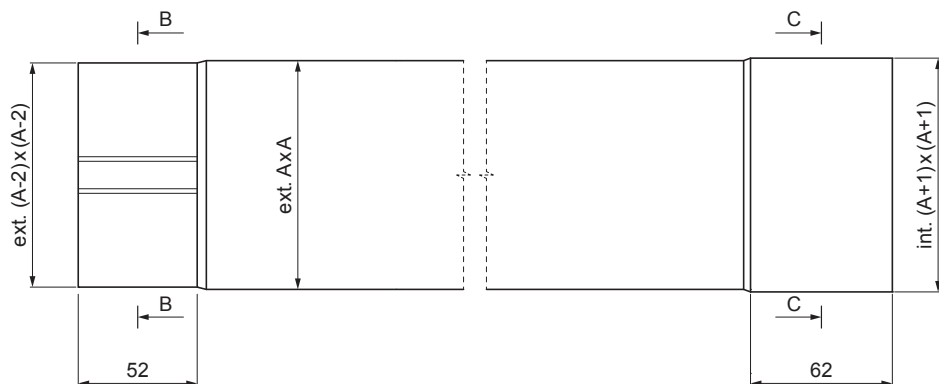

## WH-WZRH

B-B

C-C

RÉSZLET  
BELSŐ FALC

s

**MZ** Alumínium színes – Mohazöld – RAL 6005

INDEX	VÁLTOZÁS	DÁTUM	ALÁÍRÁS		
ANYAGMÁRKA			H.O.	TÖMEG kg	MÉRET
MÉRET, FÉLKÉSZ TERMÉK					
SEGÉDBERENDEZÉS				STN	OSZTÁLYOZÁSI SZÁM
KIDOLGOZTA	Ing. Kluska M.			MEGJEGYZÉS	POZÍCIÓSZÁM
KIPRÓBÁLTA					
TECHNOLÓGUS	TECHNOLÓGUS			KORÁBBI RAJZ	RAJZSZÁM
NÉV					
Lefolyócső szögletes [s=0,70]			Lapok száma	WH-WZRH	Lap

Létrehozva: 06.06.2026 17:40:25

Műszaki változások fenntartva

Méretek [mm]		
Névleges méret	S	A
80 x 80	0,70	80
100 x 100	0,70	100
120 x 120	0,70	120