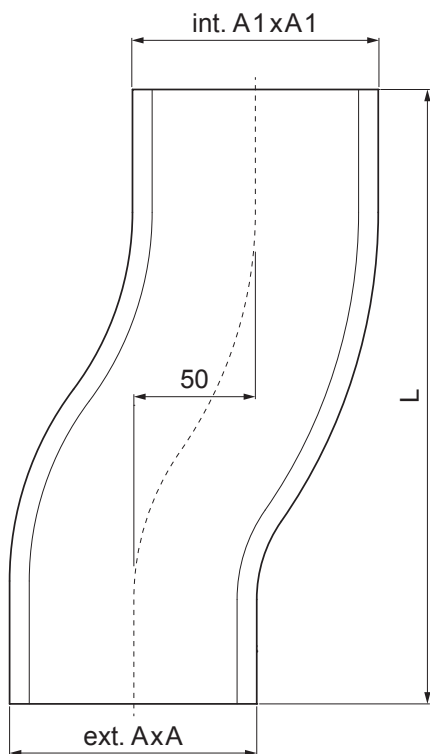

MŰSZAKI LAP

SZÖGLETES LÁBAZATI ELEM

WH-WKOH

AN Alumínium színes – Antracit – RAL 7016

INDEX			DÁTUM	ALÁÍRÁS	KJG QUALITY®	Scan code for 3D model	
VÁLTOZÁS							
ANYAGMÁRKA			H.O.	TÖMEG kg	MÉRET		
MÉRET, FÉLKÉSZ TERMÉK				STN	OSZTÁLYOZÁSI SZÁM		
SEGÉDBERENDEZÉS				MEGJEGYZÉS	POZÍCIÓSZÁM		
KIDOLGOZTA	Ing. Kluska M.				RAJZSZÁM		
KIPRÓBÁLTA							
TECHNOLÓGUS	TECHNOLÓGUS			KORÁBBI RAJZ	RAJZSZÁM		
NÉV	Szögletes lábazati elem			Lapok száma	WH-WKOH		Lap

Létrehozva: 06.03.2026 13:14:12

Műszaki változások fenntartva

Méretek [mm]			
Néviéges méret	A1xA1	AxA	L
80/80	83x83	78x78	248
100/100	103x103	98x98	253
120/120	123x123	118x118	300