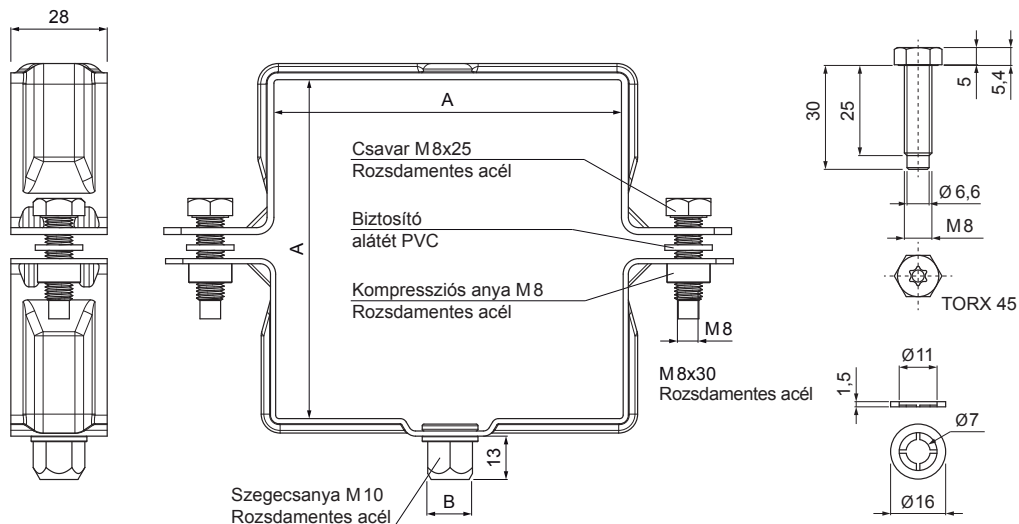

MŰSZAKI LAP

SZÖGLETES BILINCSFEJ M 10

WH-WOBH

AN Alumínium színes – Antracit – RAL 7016

Méretek [mm]		
Névleges méret	AxA	B
80/80	80 x 80	13
100/100	100 x 100	13
120/120	120 x 120	13

INDEX	VÁLTOZÁS	DÁTUM	ALÁÍRÁS	KJG QUALITY®	Scan code for 3D model	
ANYAGMÁRKA			H.O.	TÖMEG kg	MÉRET	
MÉRET, FÉLKÉSZ TERMÉK				STN	OSZTÁLYOZÁSI SZÁM	
SEGÉDBERENDEZÉS				MEGJEGYZÉS	POZÍCIÓSZÁM	
KIDOLGOZTA Ing. Kluska M.				KORÁBBI RAJZ	RAJZSZÁM	
KIPRÓBÁLTA						
TECHNOLÓGUS			TECHNOLÓGUS			
NÉV			Szögletes bilincsfej M 10		Lapok száma	WH-WOBH Lap