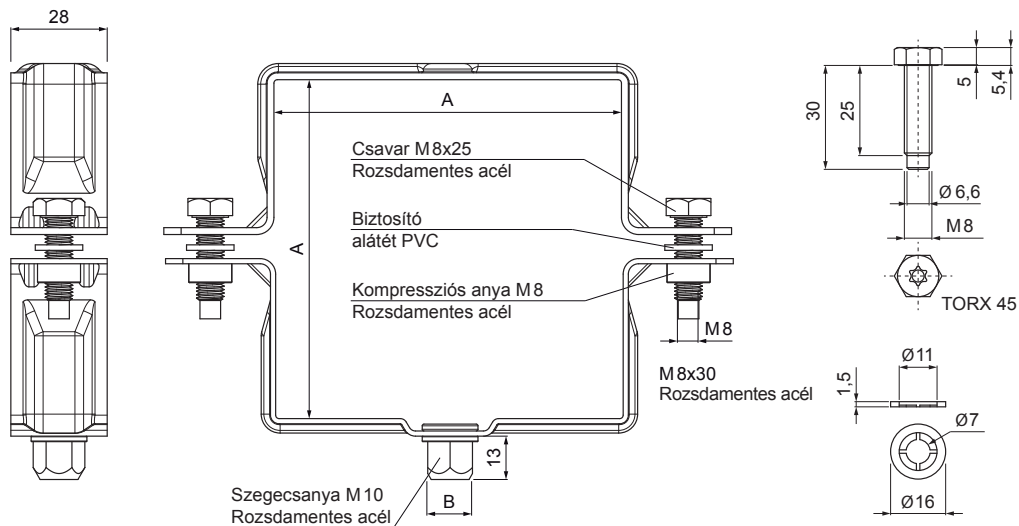

MŰSZAKI LAP

SZÖGLETES BILINCSFEJ M 10

WH-WOBH

AN Alumínium színes – Antracit – RAL 7016

Méretek [mm]		
Névleges méret	AxA	B
80/80	80 x 80	13
100/100	100 x 100	13
120/120	120 x 120	13

INDEX	VÁLTOZÁS	DÁTUM	ALÁÍRÁS	KJG QUALITY®	Scan code for 3D model	
ANYAGMÁRKA			H.O.	TÖMEG kg	MÉRET	
MÉRET, FÉLKÉSZ TERMÉK				STN	OSZTÁLYOZÁSI SZÁM	
SEGÉDBERENDEZÉS				MEGJEGYZÉS	POZÍCIÓSZÁM	
KIDOLGOZTA Ing. Kluska M.				KORÁBBI RAJZ	RAJZSZÁM	
KIPRÓBÁLTA						
TECHNOLÓGUS			TECHNOLÓGUS			
NÉV			Szögletes bilincsfej M 10		Lapok száma	WH-WOBH Lap