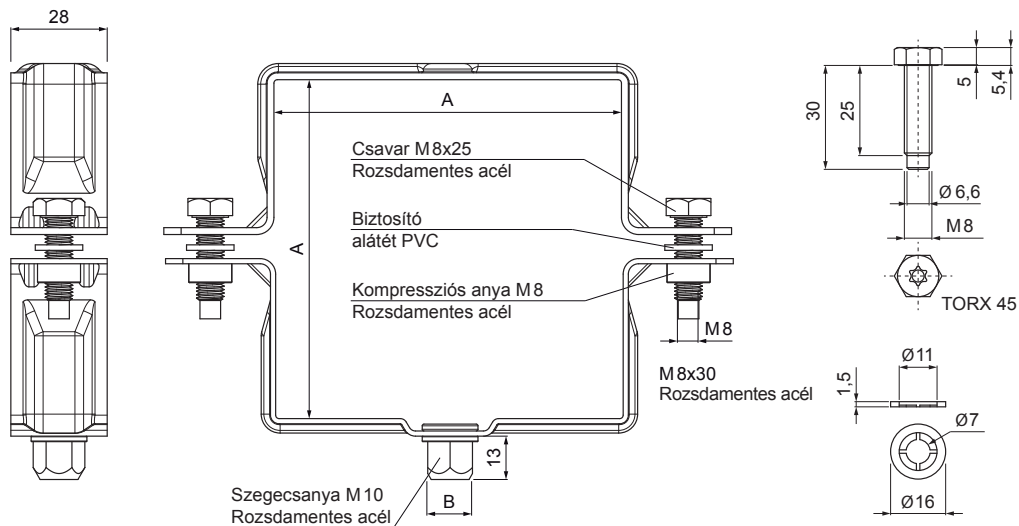

MŰSZAKI LAP

SZÖGLETES BILINCSFEJ M 10

WH-WOBH

TM Alumínium színes – Barna – RAL 8028

Méretek [mm]		
Névleges méret	AxA	B
80/80	80 x 80	13
100/100	100 x 100	13
120/120	120 x 120	13

INDEX	VÁLTOZÁS	DÁTUM	ALÁÍRÁS	KJG QUALITY®	Scan code for 3D model	
ANYAGMÁRKA		H.O.	TÖMEG kg	MÉRET		
MÉRET, FÉLKÉSZ TERMÉK		STN	OSZTÁLYOZÁSI SZÁM			
SEGÉDBERENDEZÉS		MEGJEGYZÉS	POZÍCIÓSZÁM			
KIDOLGOZTA	Ing. Kluska M.	TECHNOLÓGUS	KORÁBBI RAJZ	RAJZSZÁM		
KIPRÓBÁLTA						
TECHNOLÓGUS						
NÉV		Szögletes bilincsfej M 10		Lapok száma	WH-WOBH	Lap