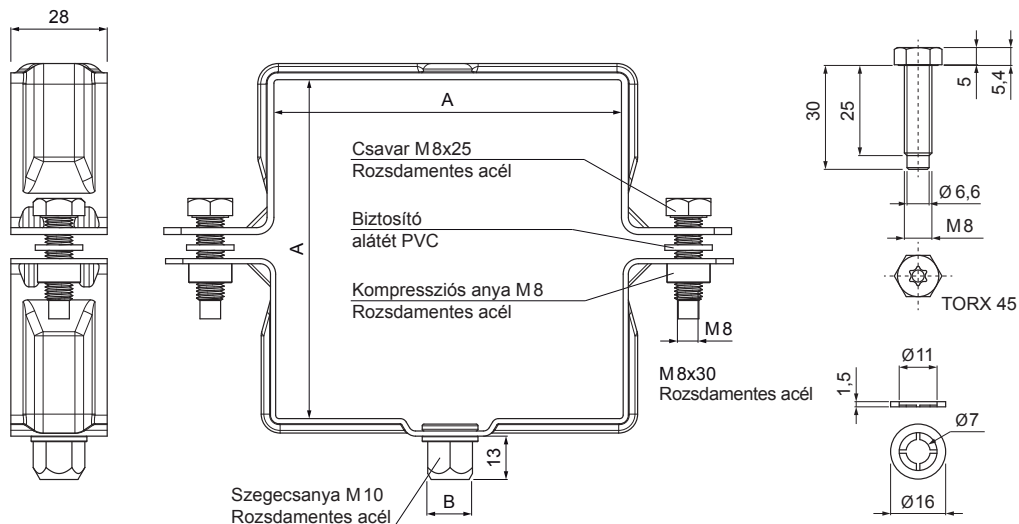

# SZÖGLETES BILINCSFEJ M 10

# WH-WOBH

**TM** Alumínium színes – Barna – RAL 8028

Méretek [mm]		
Névleges méret	AxA	B
80/80	80 x 80	13
100/100	100 x 100	13
120/120	120 x 120	13

INDEX	VÁLTOZÁS	DÁTUM	ALÁÍRÁS	<b>KJG</b> QUALITY®	Scan code for 3D model	
ANYAGMÁRKA			H.O.	TÖMEG kg	MÉRET	
MÉRET, FÉLKÉSZ TERMÉK				STN	OSZTÁLYOZÁSI SZÁM	
SEGÉDBERENDEZÉS				MEGJEGYZÉS	POZÍCIÓSZÁM	
KIDOLGOZTA Ing. Kluska M.				KORÁBBI RAJZ	RAJZSZÁM	
KIPRÓBÁLTA						
TECHNOLÓGUS			TECHNOLÓGUS			
NÉV			Szögletes bilincsfej M 10		Lapok száma	WH-WOBH Lap