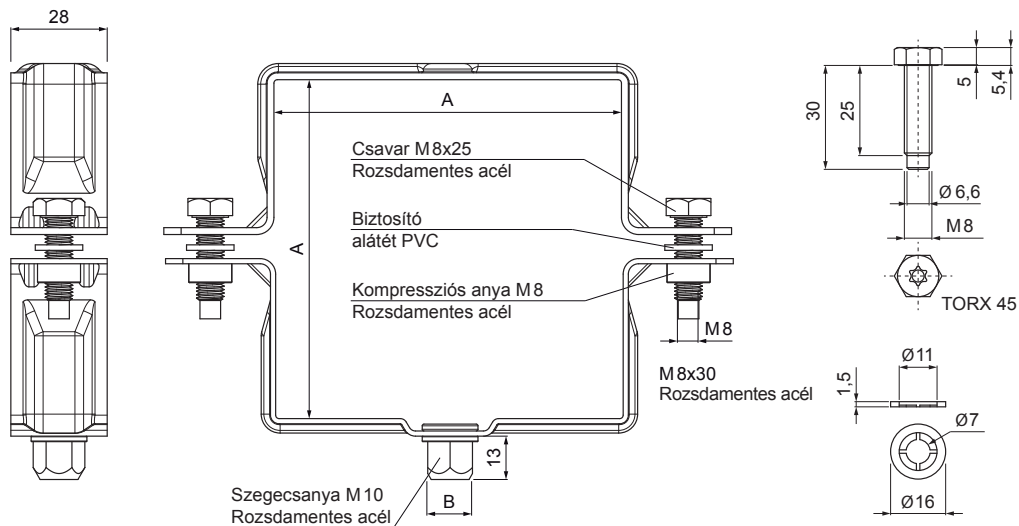

MŰSZAKI LAP

SZÖGLETES BILINCSFEJ M 10

WH-WOBH

SS Alumínium színes – Egérszürke – RAL 7005

Méretek [mm]		
Névleges méret	AxA	B
80/80	80 x 80	13
100/100	100 x 100	13
120/120	120 x 120	13

INDEX	VÁLTOZÁS	DÁTUM	ALÁÍRÁS	KJG QUALITY®	Scan code for 3D model	
ANYAGMÁRKA			H.O.	TÖMEG kg	MÉRET	
MÉRET, FÉLKÉSZ TERMÉK				STN	OSZTÁLYOZÁSI SZÁM	
SEGÉDBERENDEZÉS				MEGJEGYZÉS	POZÍCIÓSZÁM	
KIDOLGOZTA Ing. Kluska M.				KORÁBBI RAJZ	RAJZSZÁM	
KIPRÓBÁLTA			TECHNOLÓGUS			
TECHNOLÓGUS						
NÉV			Szögletes bilincsfej M 10		Lapok száma	WH-WOBH Lap