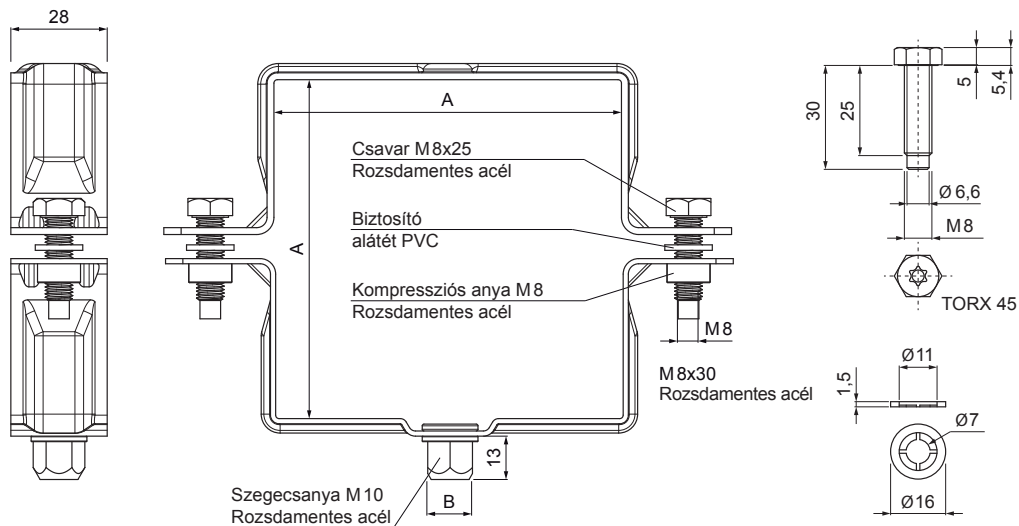

MŰSZAKI LAP

SZÖGLETES BILINCSFEJ M 10

WH-WOBH

SS Alumínium színes – Egérszürke – RAL 7005

Méretek [mm]		
Névleges méret	AxA	B
80/80	80 x 80	13
100/100	100 x 100	13
120/120	120 x 120	13

INDEX	VÁLTOZÁS	DÁTUM	ALÁÍRÁS	KJG QUALITY®	Scan code for 3D model	
ANYAGMÁRKA		H.O.	TÖMEG kg	MÉRET		
MÉRET, FÉLKÉSZ TERMÉK		STN	OSZTÁLYOZÁSI SZÁM			
SEGÉDBERENDEZÉS		MEGJEGYZÉS	POZÍCIÓSZÁM			
KIDOLGOZTA	Ing. Kluska M.	TECHNOLÓGUS	KORÁBBI RAJZ	RAJZSZÁM		
KIPRÓBÁLTA						
TECHNOLÓGUS						
NÉV	Szögletes bilincsfej M 10		Lapok száma	WH-WOBH	Lap	