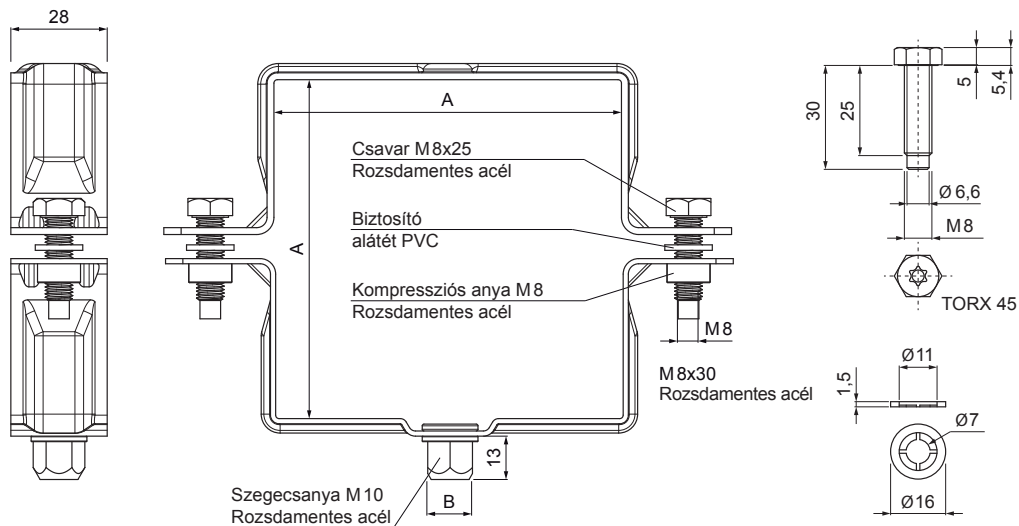

# SZÖGLETES BILINCSFEJ M 10

# WH-WOBH

**ZH** Alumínium színes – Zöld-barna – RAL 7013

Méretek [mm]		
Névleges méret	AxA	B
80/80	80 x 80	13
100/100	100 x 100	13
120/120	120 x 120	13

INDEX	VÁLTOZÁS	DÁTUM	ALÁÍRÁS	<b>KJG</b> QUALITY®	Scan code for 3D model	
ANYAGMÁRKA			H.O.	TÖMEG kg	MÉRET	
MÉRET, FÉLKÉSZ TERMÉK				STN	OSZTÁLYOZÁSI SZÁM	
SEGÉDBERENDEZÉS				MEGJEGYZÉS	POZÍCIÓSZÁM	
KIDOLGOZTA Ing. Kluska M.				KORÁBBI RAJZ	RAJZSZÁM	
KIPRÓBÁLTA						
TECHNOLÓGUS			TECHNOLÓGUS			
NÉV			Szögletes bilincsfej M 10		Lapok száma	WH-WOBH Lap