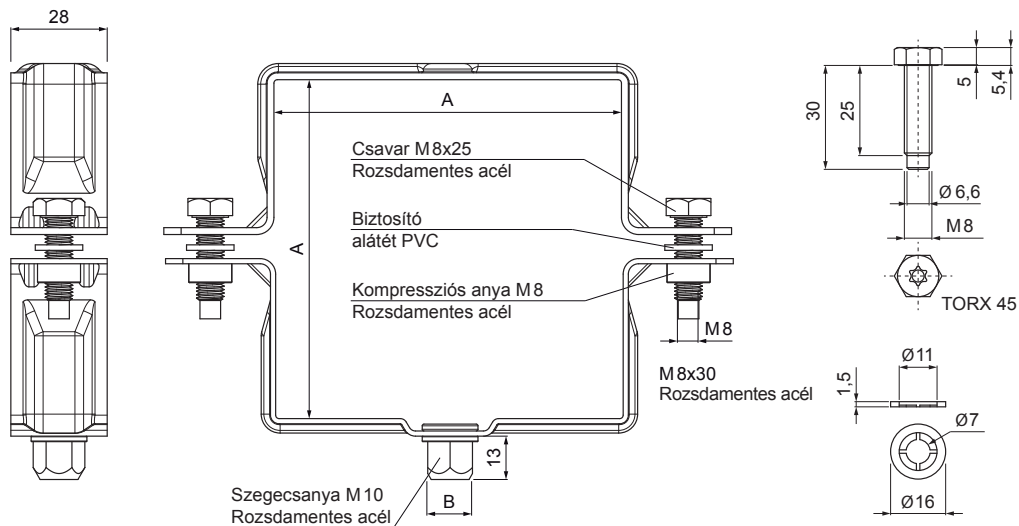

MŰSZAKI LAP

SZÖGLETES BILINCSFEJ M 10

WH-WOBH

ZH Alumínium színes – Zöld-barna – RAL 7013

Méretek [mm]		
Névleges méret	AxA	B
80/80	80 x 80	13
100/100	100 x 100	13
120/120	120 x 120	13

INDEX	VÁLTOZÁS	DÁTUM	ALÁÍRÁS	KJG QUALITY®	Scan code for 3D model	
ANYAGMÁRKA			H.O.	TÖMEG kg	MÉRET	
MÉRET, FÉLKÉSZ TERMÉK				STN	OSZTÁLYOZÁSI SZÁM	
SEGÉDBERENDEZÉS				MEGJEGYZÉS	POZÍCIÓSZÁM	
KIDOLGOZTA Ing. Kluska M.				KORÁBBI RAJZ	RAJZSZÁM	
KIPRÓBÁLTA						
TECHNOLÓGUS			TECHNOLÓGUS			
NÉV			Szögletes bilincsfej M 10		Lapok száma	WH-WOBH Lap

Létrehozva: 06.06.2026 17:40:25

Műszaki változások fenntartva