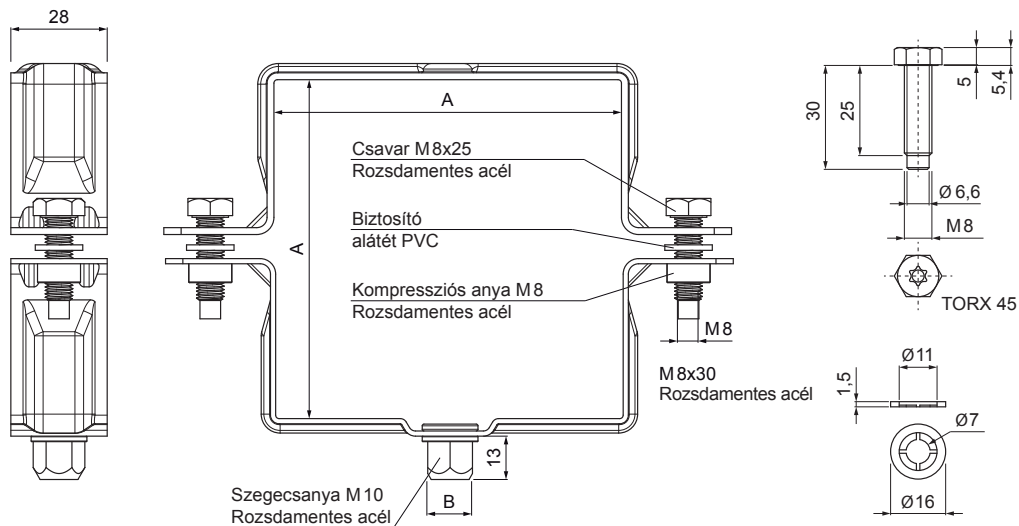

MŰSZAKI LAP

SZÖGLETES BILINCSFEJ M 10

WH-WOBH

BH Alumínium színes – Világos ezüst – RAL 9006

Méretek [mm]		
Névleges méret	AxA	B
80/80	80 x 80	13
100/100	100 x 100	13
120/120	120 x 120	13

INDEX	VÁLTOZÁS	DÁTUM	ALÁÍRÁS	KJG QUALITY®	Scan code for 3D model	
ANYAGMÁRKA			H.O.	TÖMEG kg	MÉRET	
MÉRET, FÉLKÉSZ TERMÉK				STN	OSZTÁLYOZÁSI SZÁM	
SEGÉDBERENDEZÉS				MEGJEGYZÉS	POZÍCIÓSZÁM	
KIDOLGOZTA Ing. Kluska M.				KORÁBBI RAJZ	RAJZSZÁM	
KIPRÓBÁLTA			TECHNOLÓGUS			
TECHNOLÓGUS						
NÉV			Szögletes bilincsfej M 10		Lapok száma	WH-WOBH Lap