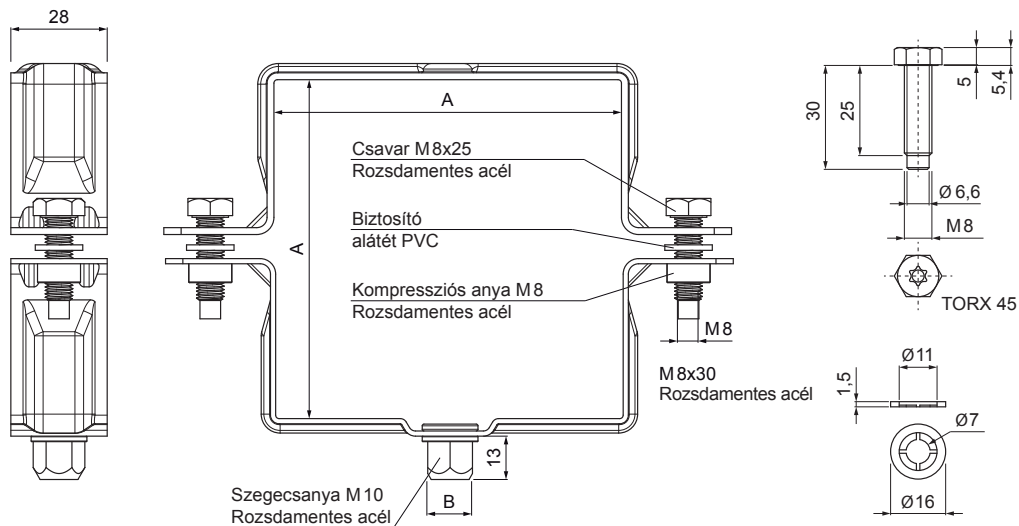

MŰSZAKI LAP

SZÖGLETES BILINCSFEJ M 10

WH-WOBH

MH Alumínium színes – Cserépszín – RAL 8004

Méretek [mm]		
Névleges méret	AxA	B
80/80	80 x 80	13
100/100	100 x 100	13
120/120	120 x 120	13

INDEX	VÁLTOZÁS	DÁTUM	ALÁÍRÁS	KJG QUALITY®	Scan code for 3D model	
ANYAGMÁRKA			H.O.	TÖMEG kg	MÉRET	
MÉRET, FÉLKÉSZ TERMÉK				STN	OSZTÁLYOZÁSI SZÁM	
SEGÉDBERENDEZÉS				MEGJEGYZÉS	POZÍCIÓSZÁM	
KIDOLGOZTA Ing. Kluska M.				KORÁBBI RAJZ	RAJZSZÁM	
KIPRÓBÁLTA						
TECHNOLÓGUS			TECHNOLÓGUS			
NÉV			Szögletes bilincsfej M 10		Lapok száma	WH-WOBH Lap

Létrehozva: 22.04.2026 05:12:10

Műszaki változások fenntartva