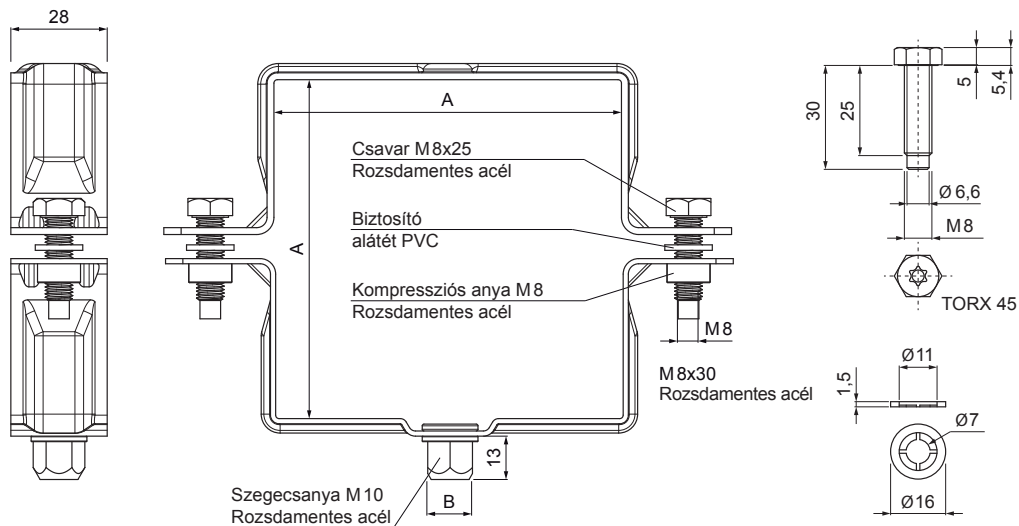

MŰSZAKI LAP

SZÖGLETES BILINCSFEJ M 10

WH-WOBH

MH Alumínium színes – Cserépszín – RAL 8004

Méretek [mm]		
Névleges méret	AxA	B
80/80	80 x 80	13
100/100	100 x 100	13
120/120	120 x 120	13

INDEX	VÁLTOZÁS	DÁTUM	ALÁÍRÁS	KJG QUALITY®	Scan code for 3D model	
ANYAGMÁRKA			H.O.	TÖMEG kg	MÉRET	
MÉRET, FÉLKÉSZ TERMÉK				STN	OSZTÁLYOZÁSI SZÁM	
SEGÉDBERENDEZÉS				MEGJEGYZÉS	POZÍCIÓSZÁM	
KIDOLGOZTA Ing. Kluska M.				KORÁBBI RAJZ	RAJZSZÁM	
KIPRÓBÁLTA						
TECHNOLÓGUS			TECHNOLÓGUS			
NÉV			Szögletes bilincsfej M 10		Lapok száma	WH-WOBH Lap