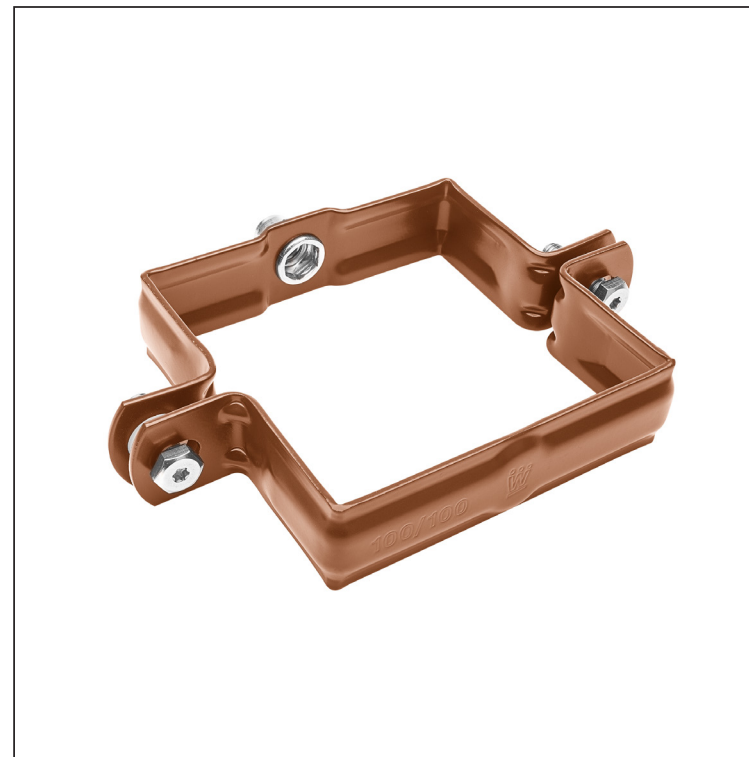

MŰSZAKI LAP

SZÖGLETES BILINCSFEJ M 10

WH-WOBH

MH Alumínium színes – Cserépszín – RAL 8004

Méretek [mm]		
Névleges méret	AxA	B
80/80	80 x 80	13
100/100	100 x 100	13
120/120	120 x 120	13

INDEX	VÁLTOZÁS	DÁTUM	ALÁÍRÁS	KJG QUALITY®	Scan code for 3D model	
ANYAGMÁRKA			H.O.	TÖMEG kg	MÉRET	
MÉRET, FÉLKÉSZ TERMÉK				STN	OSZTÁLYOZÁSI SZÁM	
SEGÉDBERENDEZÉS				MEGJEGYZÉS	POZÍCIÓSZÁM	
KIDOLGOZTA Ing. Kluska M.				KORÁBBI RAJZ	RAJZSZÁM	
KIPRÓBÁLTA						
TECHNOLÓGUS			TECHNOLÓGUS			
NÉV			Szögletes bilincsfej M 10		Lapok száma	WH-WOBH Lap