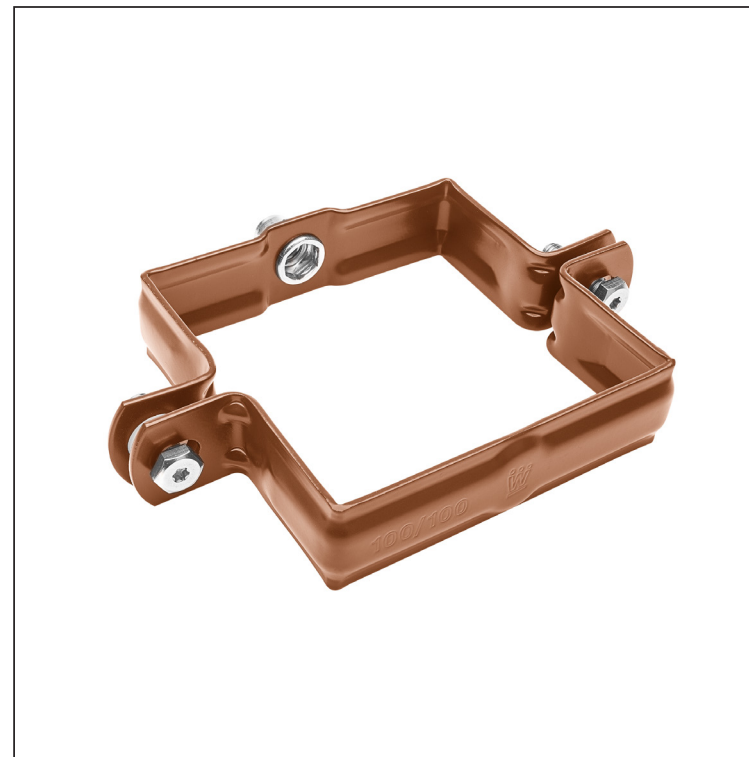

MŰSZAKI LAP

SZÖGLETES BILINCSFEJ M 10

WH-WOBH

MH Alumínium színes – Cserépszín – RAL 8004

Méretek [mm]		
Névleges méret	AxA	B
80/80	80 x 80	13
100/100	100 x 100	13
120/120	120 x 120	13

INDEX	VÁLTOZÁS	DÁTUM	ALÁÍRÁS	KJG QUALITY®	Scan code for 3D model	
ANYAGMÁRKA			H.O.	TÖMEG kg	MÉRET	
MÉRET, FÉLKÉSZ TERMÉK				STN	OSZTÁLYOZÁSI SZÁM	
SEGÉDBERENDEZÉS				MEGJEGYZÉS	POZÍCIÓSZÁM	
KIDOLGOZTA Ing. Kluska M.				KORÁBBI RAJZ	RAJZSZÁM	
KIPRÓBÁLTA						
TECHNOLÓGUS			TECHNOLÓGUS			
NÉV			Szögletes bilincsfej M 10		Lapok száma	WH-WOBH Lap

Létrehozva: 22.04.2026 05:12:10

Műszaki változások fenntartva