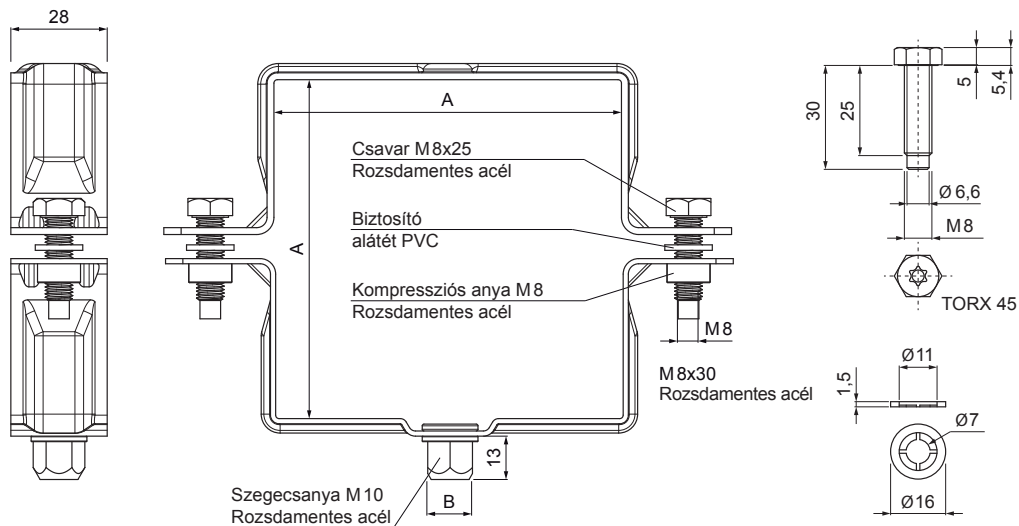

MŰSZAKI LAP

SZÖGLETES BILINCSFEJ M 10

WH-WOBH

IC Alumínium színes – Fekete – RAL 9005

Méretek [mm]		
Névleges méret	AxA	B
80/80	80 x 80	13
100/100	100 x 100	13
120/120	120 x 120	13

INDEX	VÁLTOZÁS	DÁTUM	ALÁÍRÁS	KJG QUALITY®	Scan code for 3D model	
ANYAGMÁRKA			H.O.	TÖMEG kg	MÉRET	
MÉRET, FÉLKÉSZ TERMÉK				STN	OSZTÁLYOZÁSI SZÁM	
SEGÉDBERENDEZÉS				MEGJEGYZÉS	POZÍCIÓSZÁM	
KIDOLGOZTA Ing. Kluska M.				KORÁBBI RAJZ	RAJZSZÁM	
KIPRÓBÁLTA						
TECHNOLÓGUS			TECHNOLÓGUS			
NÉV			Szögletes bilincsfej M 10		Lapok száma	WH-WOBH Lap