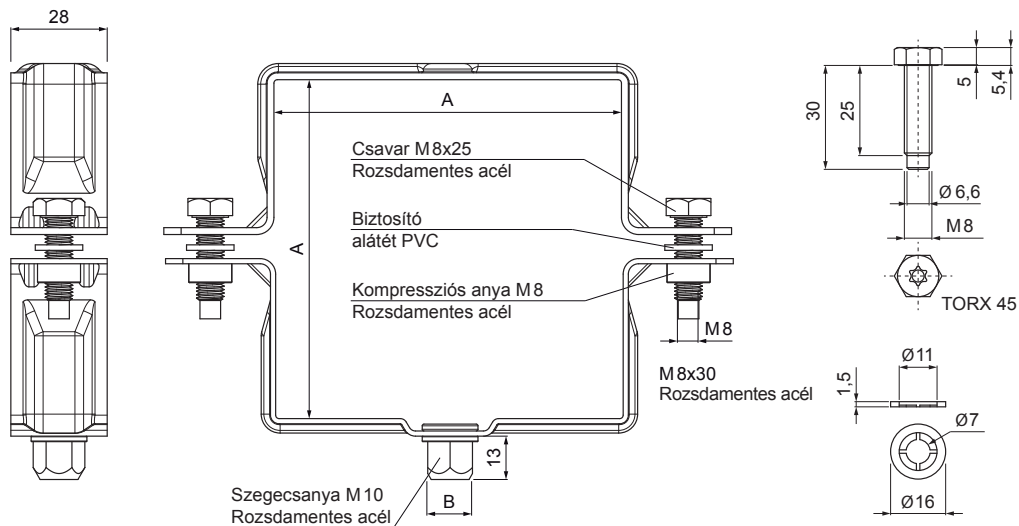

MŰSZAKI LAP

SZÖGLETES BILINCSFEJ M 10

WH-WOBH

IC Alumínium színes – Fekete – RAL 9005

Méretek [mm]		
Névleges méret	AxA	B
80/80	80 x 80	13
100/100	100 x 100	13
120/120	120 x 120	13

INDEX	VÁLTOZÁS	DÁTUM	ALÁÍRÁS	KJG QUALITY®	Scan code for 3D model	
ANYAGMÁRKA		H.O.	TÖMEG kg	MÉRET		
MÉRET, FÉLKÉSZ TERMÉK		STN	OSZTÁLYOZÁSI SZÁM			
SEGÉDBERENDEZÉS		MEGJEGYZÉS	POZÍCIÓSZÁM			
KIDOLGOZTA	Ing. Kluska M.	TECHNOLÓGUS	KORÁBBI RAJZ	RAJZSZÁM		
KIPRÓBÁLTA						
TECHNOLÓGUS						
NÉV	Szögletes bilincsfej M 10		Lapok száma	WH-WOBH	Lap	