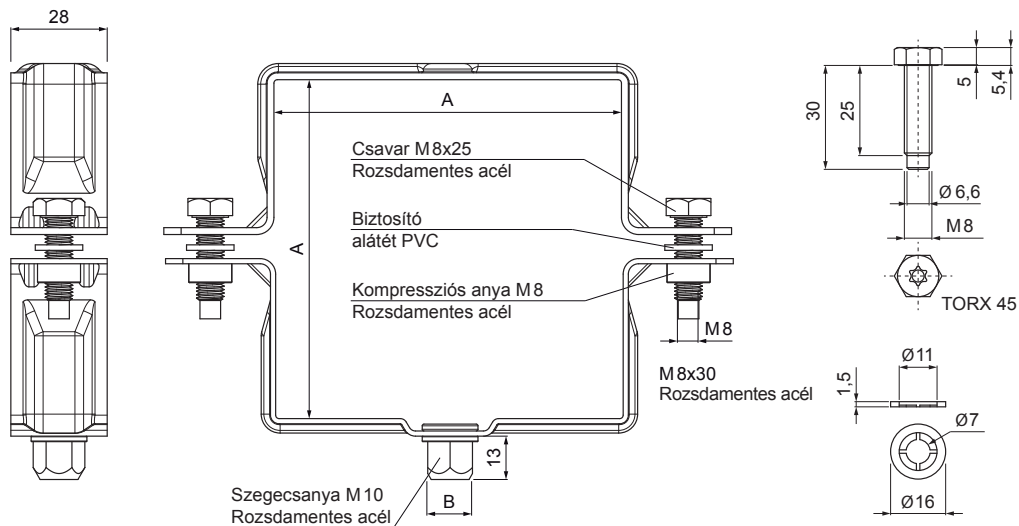

MŰSZAKI LAP

SZÖGLETES BILINCSFEJ M 10

WH-WOBH

OC Alumínium színes – Bordó – RAL 3009

Méretek [mm]		
Névleges méret	AxA	B
80/80	80 x 80	13
100/100	100 x 100	13
120/120	120 x 120	13

INDEX	VÁLTOZÁS	DÁTUM	ALÁÍRÁS	KJG QUALITY®	Scan code for 3D model	
ANYAGMÁRKA			H.O.	TÖMEG kg	MÉRET	
MÉRET, FÉLKÉSZ TERMÉK				STN	OSZTÁLYOZÁSI SZÁM	
SEGÉDBERENDEZÉS				MEGJEGYZÉS	POZÍCIÓSZÁM	
KIDOLGOZTA Ing. Kluska M.				KORÁBBI RAJZ	RAJZSZÁM	
KIPRÓBÁLTA			TECHNOLÓGUS			
TECHNOLÓGUS						
NÉV			Szögletes bilincsfej M 10		Lapok száma	WH-WOBH Lap