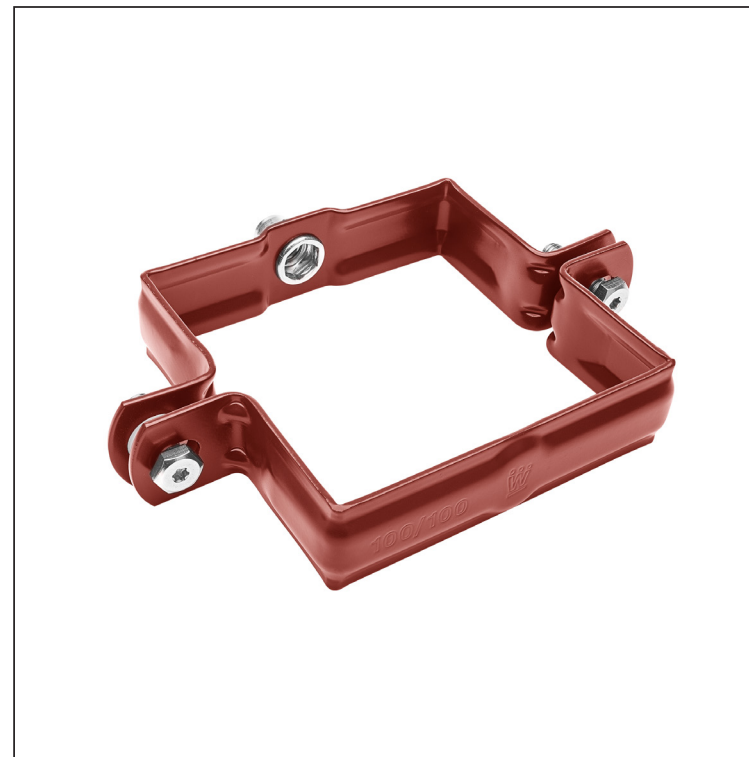

MŰSZAKI LAP

SZÖGLETES BILINCSFEJ M 10

WH-WOBH

OC Alumínium színes – Bordó – RAL 3009

Méretek [mm]		
Névleges méret	AxA	B
80/80	80 x 80	13
100/100	100 x 100	13
120/120	120 x 120	13

INDEX	VÁLTOZÁS	DÁTUM	ALÁÍRÁS	KJG QUALITY®	Scan code for 3D model	
ANYAGMÁRKA			H.O.	TÖMEG kg	MÉRET	
MÉRET, FÉLKÉSZ TERMÉK				STN	OSZTÁLYOZÁSI SZÁM	
SEGÉDBERENDEZÉS				MEGJEGYZÉS	POZÍCIÓSZÁM	
KIDOLGOZTA Ing. Kluska M.				KORÁBBI RAJZ	RAJZSZÁM	
KIPRÓBÁLTA			TECHNOLÓGUS			
TECHNOLÓGUS						
NÉV			Szögletes bilincsfej M 10		Lapok száma	WH-WOBH Lap