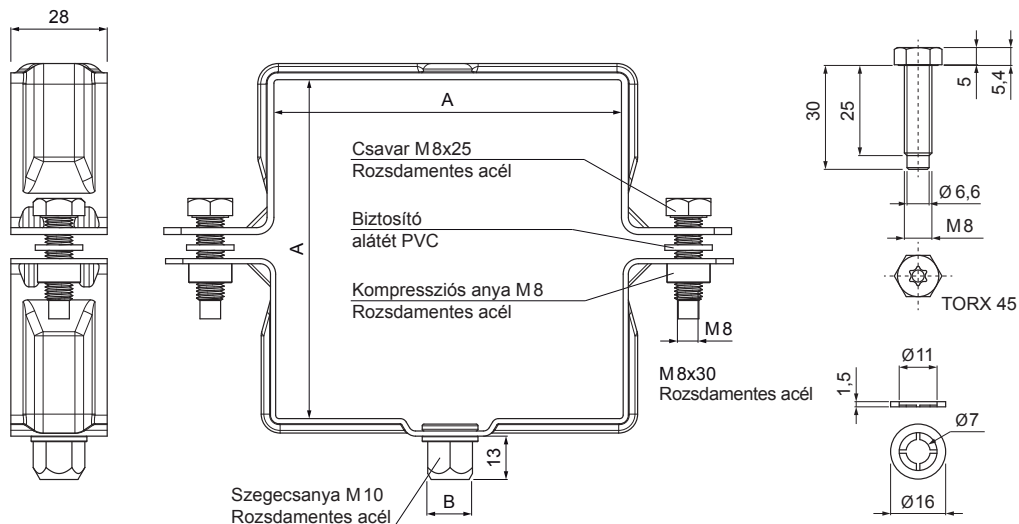

# SZÖGLETES BILINCSFEJ M 10

# WH-WOBH

**B** Alumínium színes – Fehér – RAL 9010

Méretek [mm]		
Névleges méret	AxA	B
80/80	80 x 80	13
100/100	100 x 100	13
120/120	120 x 120	13

INDEX	VÁLTOZÁS	DÁTUM	ALÁÍRÁS	<b>KJG</b> QUALITY®	Scan code for 3D model	
ANYAGMÁRKA			H.O.	TÖMEG kg	MÉRET	
MÉRET, FÉLKÉSZ TERMÉK				STN	OSZTÁLYOZÁSI SZÁM	
SEGÉDBERENDEZÉS				MEGJEGYZÉS	POZÍCIÓSZÁM	
KIDOLGOZTA Ing. Kluska M.				KORÁBBI RAJZ	RAJZSZÁM	
KIPRÓBÁLTA						
TECHNOLÓGUS			TECHNOLÓGUS			
NÉV			Szögletes bilincsfej M 10		Lapok száma	WH-WOBH Lap