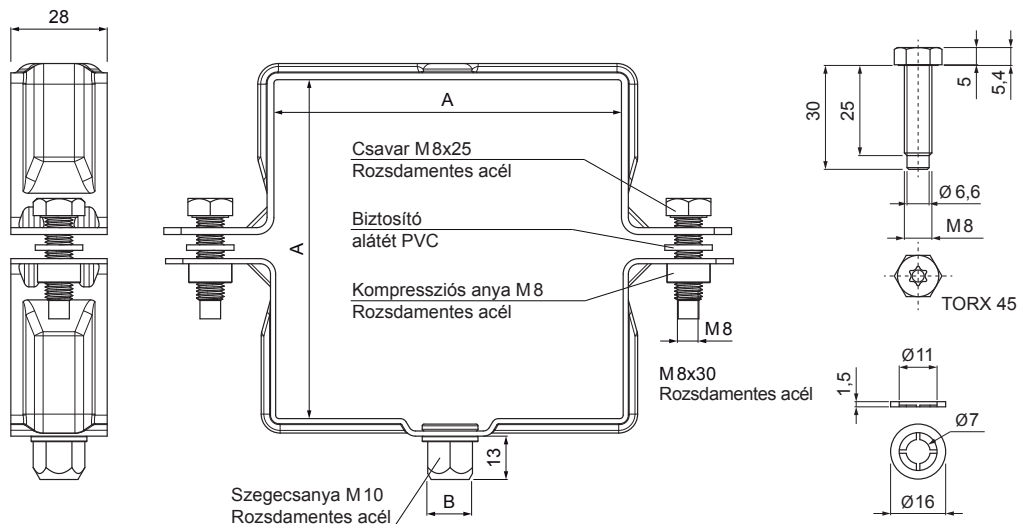

MŰSZAKI LAP

SZÖGLETES BILINCSFEJ M 10

WH-WOBH

MZ Alumínium színes – Mohazöld – RAL 6005

Méretek [mm]		
Névleges méret	AxA	B
80/80	80 x 80	13
100/100	100 x 100	13
120/120	120 x 120	13

INDEX	VÁLTOZÁS	DÁTUM	ALÁÍRÁS		
ANYAGMÁRKA			H.O.	TÖMEG kg	MÉRET
MÉRET, FÉLKÉSZ TERMÉK					
SEGÉDBERENDEZÉS				STN	OSZTÁLYOZÁSI SZÁM
KIDOLGOZTA	Ing. Kluska M.			MEGJEGYZÉS	POZÍCIÓSZÁM
KIPRÓBÁLTA					
TECHNOLÓGUS	TECHNOLÓGUS			KORÁBBI RAJZ	RAJZSZÁM
NÉV					
Szögletes bilincsfej M 10			Lapok száma	WH-WOBH	Lap