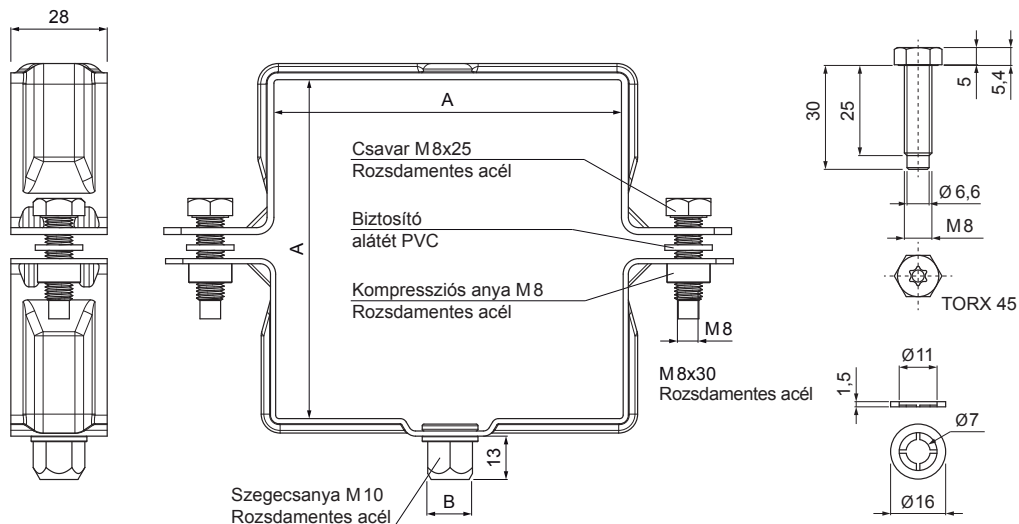

MŰSZAKI LAP

SZÖGLETES BILINCSFEJ M 10

WH-WOBH

MZ Alumínium színes – Mohazöld – RAL 6005

Méretek [mm]		
Névleges méret	AxA	B
80/80	80 x 80	13
100/100	100 x 100	13
120/120	120 x 120	13

INDEX	VÁLTOZÁS	DÁTUM	ALÁÍRÁS	KJG QUALITY®	Scan code for 3D model	
ANYAGMÁRKA			H.O.	TÖMEG kg	MÉRET	
MÉRET, FÉLKÉSZ TERMÉK				STN	OSZTÁLYOZÁSI SZÁM	
SEGÉDBERENDEZÉS				MEGJEGYZÉS	POZÍCIÓSZÁM	
KIDOLGOZTA Ing. Kluska M.				KORÁBBI RAJZ	RAJZSZÁM	
KIPRÓBÁLTA			TECHNOLÓGUS			
TECHNOLÓGUS						
NÉV			Szögletes bilincsfej M 10		Lapok száma	WH-WOBH Lap