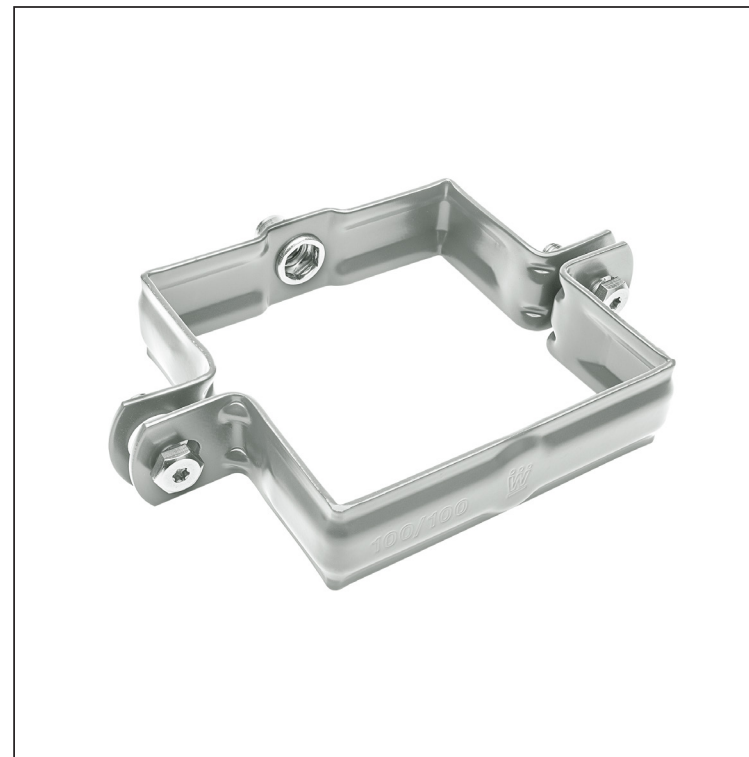

MŰSZAKI LAP

SZÖGLETES BILINCSFEJ M 10

WH-WOBH

ZS Alumínium színes – Cinkszürke – RAL extra

Méretek [mm]		
Névleges méret	AxA	B
80/80	80 x 80	13
100/100	100 x 100	13
120/120	120 x 120	13

INDEX	VÁLTOZÁS	DÁTUM	ALÁÍRÁS	KJG QUALITY®	Scan code for 3D model	
ANYAGMÁRKA			H.O.	TÖMEG kg	MÉRET	
MÉRET, FÉLKÉSZ TERMÉK				STN	OSZTÁLYOZÁSI SZÁM	
SEGÉDBERENDEZÉS				MEGJEGYZÉS	POZÍCIÓSZÁM	
KIDOLGOZTA Ing. Kluska M.				KORÁBBI RAJZ	RAJZSZÁM	
KIPRÓBÁLTA						
TECHNOLÓGUS			TECHNOLÓGUS			
NÉV			Szögletes bilincsfej M 10		Lapok száma	WH-WOBH Lap