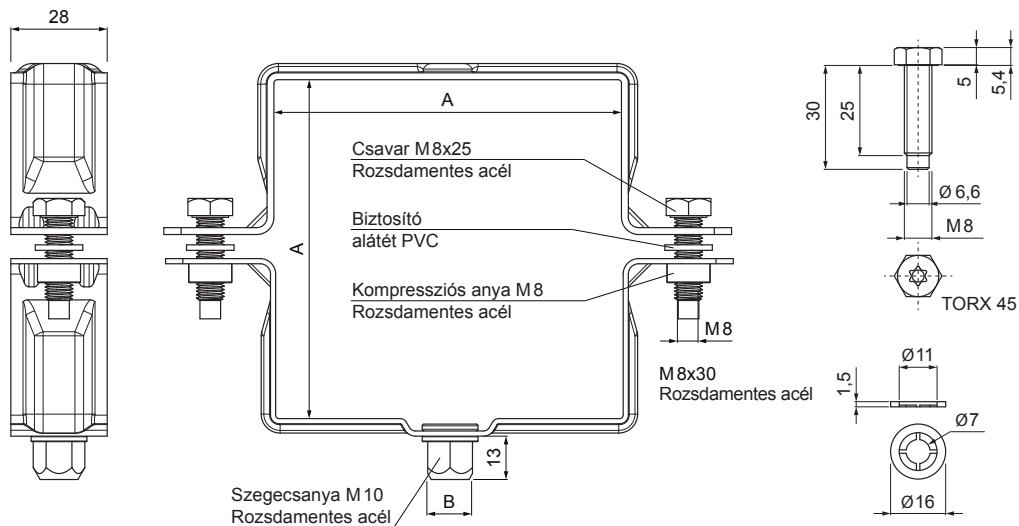

MŰSZAKI LAP

SZÖGLETES BILINCSFEJ M 10

WH-WOBH

ZS Alumínium színes – Cinkszürke – RAL extra

Méretek [mm]		
Névleges méret	AxA	B
80/80	80 x 80	13
100/100	100 x 100	13
120/120	120 x 120	13

INDEX	VÁLTOZÁS	DÁTUM	ALÁÍRÁS	KJG QUALITY®	Scan code for 3D model	
ANYAGMÁRKA			H.O.	TÖMEG kg	MÉRET	
MÉRET, FÉLKÉSZ TERMÉK				STN	OSZTÁLYOZÁSI SZÁM	
SEGÉDBERENDEZÉS				MEGJEGYZÉS	POZÍCIÓSZÁM	
KIDOLGOZTA Ing. Kluska M.				KORÁBBI RAJZ	RAJZSZÁM	
KIPRÓBÁLTA			TECHNOLÓGUS			
TECHNOLÓGUS						
NÉV			Szögletes bilincsfej M 10		Lapok száma	WH-WOBH Lap