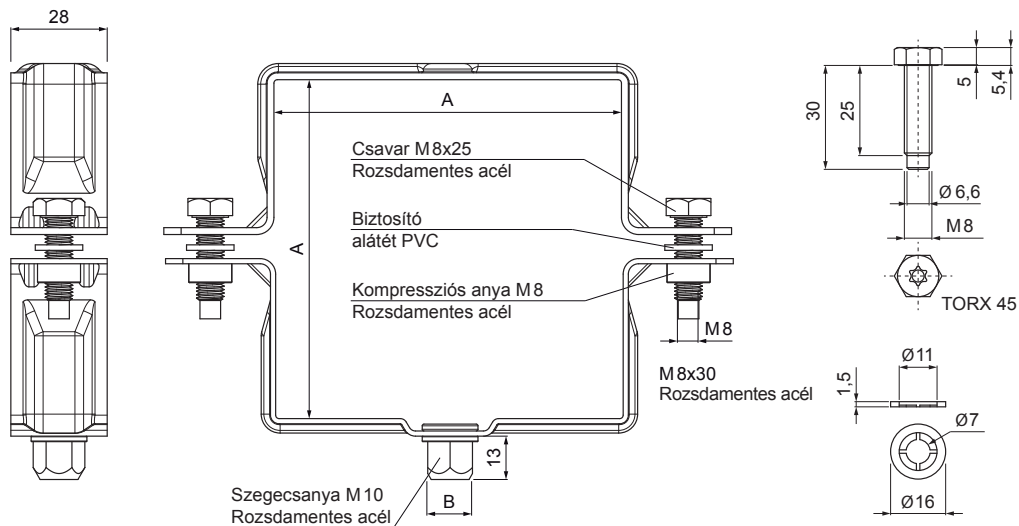

MŰSZAKI LAP

SZÖGLETES BILINCSFEJ M 10

WH-WOBH

ZS Alumínium színes – Cinkszürke – RAL extra

Méretek [mm]		
Névleges méret	AxA	B
80/80	80 x 80	13
100/100	100 x 100	13
120/120	120 x 120	13

INDEX	VÁLTOZÁS	DÁTUM	ALÁÍRÁS	KJG QUALITY®	Scan code for 3D model	
ANYAGMÁRKA			H.O.	TÖMEG kg	MÉRET	
MÉRET, FÉLKÉSZ TERMÉK				STN	OSZTÁLYOZÁSI SZÁM	
SEGÉDBERENDEZÉS				MEGJEGYZÉS	POZÍCIÓSZÁM	
KIDOLGOZTA Ing. Kluska M.				KORÁBBI RAJZ	RAJZSZÁM	
KIPRÓBÁLTA						
TECHNOLÓGUS			TECHNOLÓGUS			
NÉV			Szögletes bilincsfej M 10		Lapok száma	WH-WOBH Lap