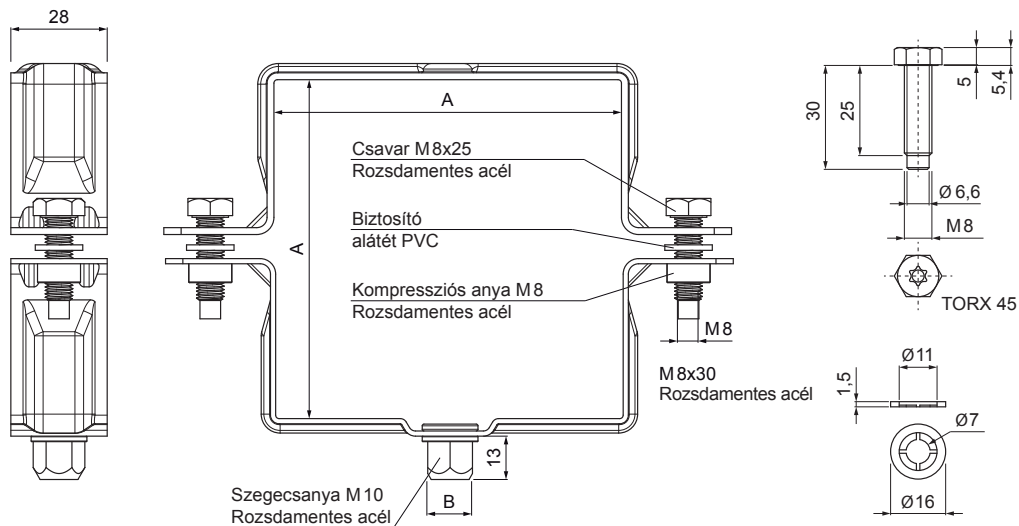

MŰSZAKI LAP

SZÖGLETES BILINCSFEJ M 10

WH-WOBH

ZS Alumínium színes – Cinkszürke – RAL extra

Méretek [mm]		
Névleges méret	AxA	B
80/80	80 x 80	13
100/100	100 x 100	13
120/120	120 x 120	13

INDEX	VÁLTOZÁS	DÁTUM	ALÁÍRÁS	KJG QUALITY®	Scan code for 3D model	
ANYAGMÁRKA		H.O.	TÖMEG kg	MÉRET		
MÉRET, FÉLKÉSZ TERMÉK		STN	OSZTÁLYOZÁSI SZÁM			
SEGÉDBERENDEZÉS		MEGJEGYZÉS	POZÍCIÓSZÁM			
KIDOLGOZTA	Ing. Kluska M.	TECHNOLÓGUS	KORÁBBI RAJZ	RAJZSZÁM		
KIPRÓBÁLTA		KORÁBBI RAJZ		RAJZSZÁM		
TECHNOLÓGUS		KORÁBBI RAJZ		RAJZSZÁM		
NÉV		Szögletes bilincsfej M 10		Lapok száma	WH-WOBH	Lap