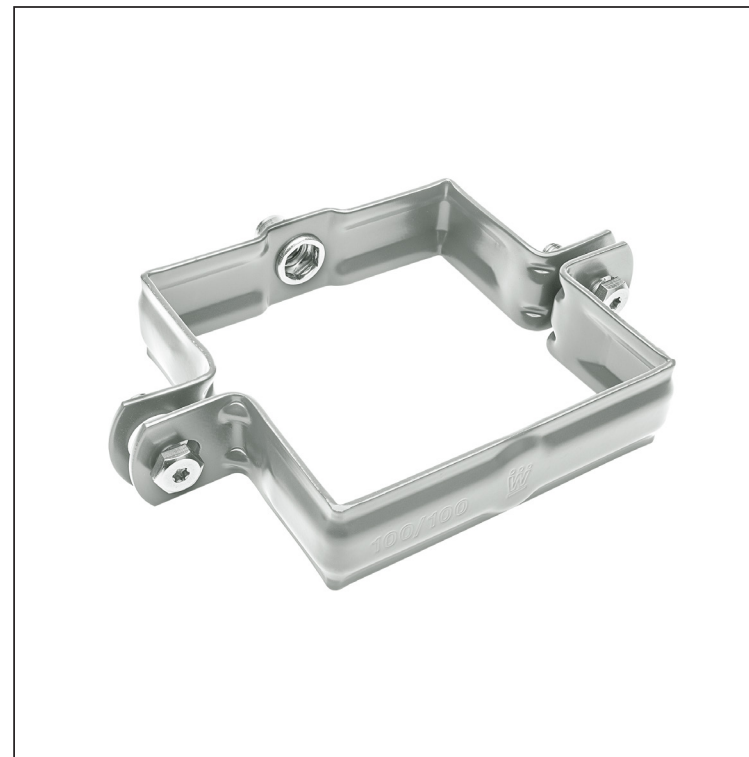

MŰSZAKI LAP

SZÖGLETES BILINCSFEJ M 10

WH-WOBH

ZS Alumínium színes – Cinkszürke – RAL extra

Méretek [mm]		
Névleges méret	AxA	B
80/80	80 x 80	13
100/100	100 x 100	13
120/120	120 x 120	13

INDEX	VÁLTOZÁS	DÁTUM	ALÁÍRÁS	KJG QUALITY®	Scan code for 3D model	
ANYAGMÁRKA		H.O.	TÖMEG kg	MÉRET		
MÉRET, FÉLKÉSZ TERMÉK		STN	OSZTÁLYOZÁSI SZÁM			
SEGÉDBERENDEZÉS		MEGJEGYZÉS	POZÍCIÓSZÁM			
KIDOLGOZTA	Ing. Kluska M.	TECHNOLÓGUS	KORÁBBI RAJZ	RAJZSZÁM		
KIPRÓBÁLTA		KORÁBBI RAJZ		RAJZSZÁM		
TECHNOLÓGUS		KORÁBBI RAJZ		RAJZSZÁM		
NÉV		Szögletes bilincsfej M 10		Lapok száma	WH-WOBH	Lap