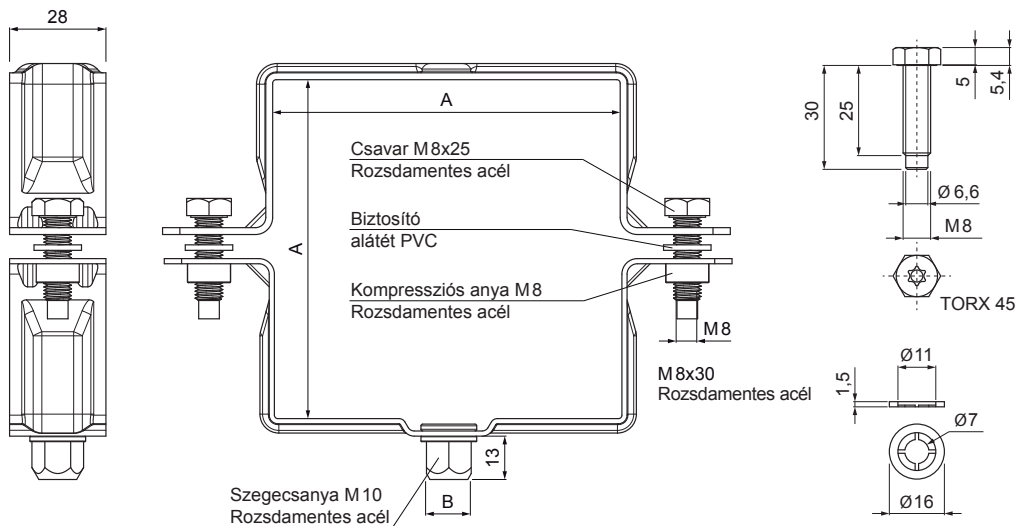

MŰSZAKI LAP

SZÖGLETES BILINCSFEJ M 10

WH-WOBH

W Alumínium – Natur

Méretek [mm]		
Névleges méret	A x A	B
80/80	80 x 80	13
100/100	100 x 100	13
120/120	120 x 120	13

INDEX	VÁLTOZÁS	DÁTUM	ALÁÍRÁS	KJG QUALITY®		Scan code for 3D model	QR
ANYAGMÁRKA			H.O.	TÖMEG kg		MÉRET	
MÉRET, FÉLKÉSZ TERMÉK				STN		OSZTÁLYOZÁSI SZÁM	
SEGÉDBERENDEZÉS				MEGJEGYZÉS		POZÍCIÓSZÁM	
KIDOLGOZTA Ing. Kluska M.		TECHNOLÓGUS		KORÁBBI RAJZ		RAJZSZÁM	
KIPRÓBÁLTA				KORÁBBI RAJZ		RAJZSZÁM	
TECHNOLÓGUS				KORÁBBI RAJZ		RAJZSZÁM	
NÉV Szögletes bilincsfej M 10				Lapok száma		WH-WOBH Lap	