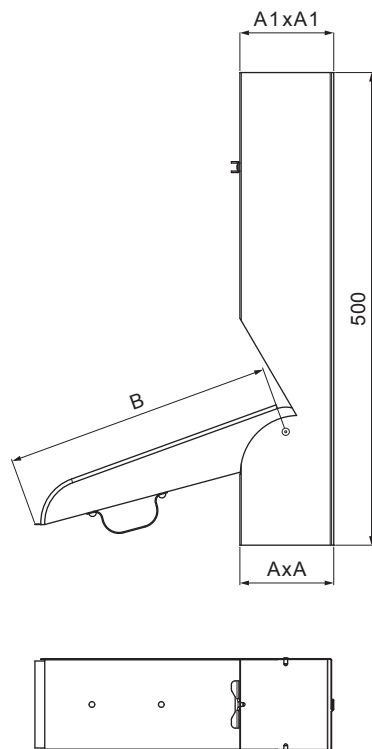

MŰSZAKI LAP

SZÖGLETES ESŐLOPÓ

WH-WZVH

BH Alumínium színes – Világos ezüst – RAL 9006

INDEX	VÁLTOZÁS	DÁTUM	ALÁÍRÁS	KJG	Scan code for 3D model	
ANYAGMÁRKA			H.O.	TÖMEG kg	MÉRET	
MÉRET, FÉLKÉSZ TERMÉK				STN	OSZTÁLYOZÁSI SZÁM	
SEGÉDBERENDEZÉS				MEGJEGYZÉS	POZÍCIÓSZÁM	
KIDOLGOZTA Ing. Kluska M.				KORÁBBI RAJZ	RAJZSZÁM	
KIPRÓBÁLTA						
TECHNOLÓGUS			TECHNOLÓGUS			
NÉV			Szögletes esőlopó		Lapok száma	WH-WZVH Lap

Létrehozva: 07.03.2026 18:12:06

Műszaki változások fenntartva

Méretek [mm]			
Néviéges méret	AxA	A1xA1	B
80x80	78x78	83x83	250
100x100	98x98	103x103	250
120x120	118x118	123x123	280