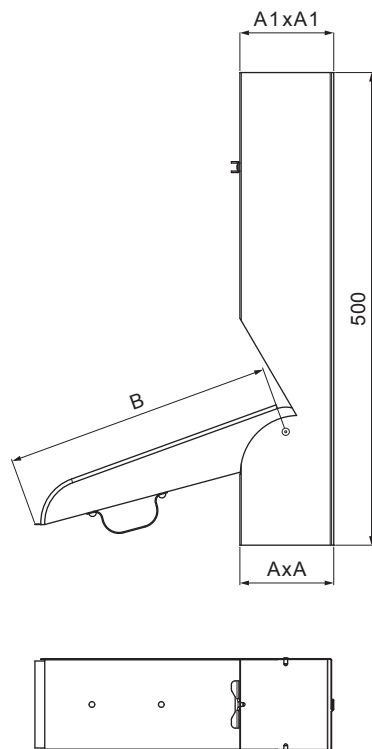

MŰSZAKI LAP

SZÖGLETES ESŐLOPÓ

WH-WZVH

OC Alumínium színes – Bordó – RAL 3009

INDEX	VÁLTOZÁS	DÁTUM	ALÁÍRÁS	KJG	Scan code for 3D model	
				QUALITY		
ANYAGMÁRKA			H.O.	TÖMEG kg	MÉRET	
MÉRET, FÉLKÉSZ TERMÉK				STN	OSZTÁLYOZÁSI SZÁM	
SEGÉDBERENDEZÉS				MEGJEGYZÉS	POZÍCIÓSZÁM	
KIDOLGOZTA	Ing. Kluska M.			KORÁBBI RAJZ	RAJZSZÁM	
KIPRÓBÁLTA			TECHNOLÓGUS			
NÉV				Lapok száma	WH-WZVH	Lap
Szögletes esőlopó						

Létrehozva: 04.12.2025 13:13:19

Műszaki változások fenntartva

Méretek [mm]			
Néviéges méret	AxA	A1xA1	B
80x80	78x78	83x83	250
100x100	98x98	103x103	250
120x120	118x118	123x123	280