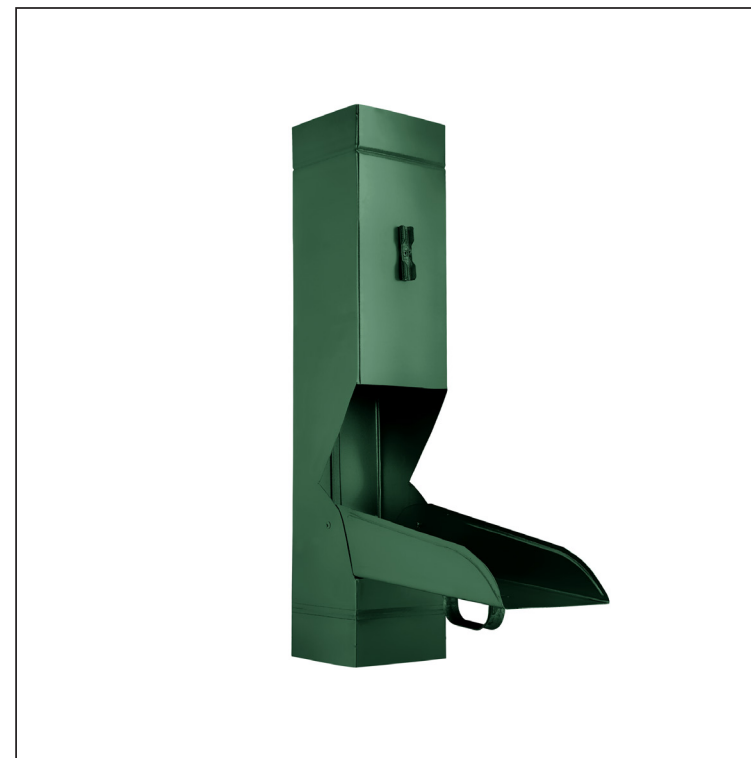

MŰSZAKI LAP

SZÖGLETES ESŐLOPÓ

WH-WZVH

MZ Alumínium színes – Mohazöld – RAL 6005

INDEX	VÁLTOZÁS	DÁTUM	ALÁÍRÁS	KJG	Scan code for 3D model	
ANYAGMÁRKA			H.O.	TÖMEG kg	MÉRET	
MÉRET, FÉLKÉSZ TERMÉK				STN	OSZTÁLYOZÁSI SZÁM	
SEGÉDBERENDEZÉS				MEGJEGYZÉS	POZÍCIÓSZÁM	
KIDOLGOZTA Ing. Kluska M.				KORÁBBI RAJZ	RAJZSZÁM	
KIPRÓBÁLTA						
TECHNOLÓGUS			TECHNOLÓGUS			
NÉV			Szögletes esőlopó		Lapok száma	WH-WZVH Lap