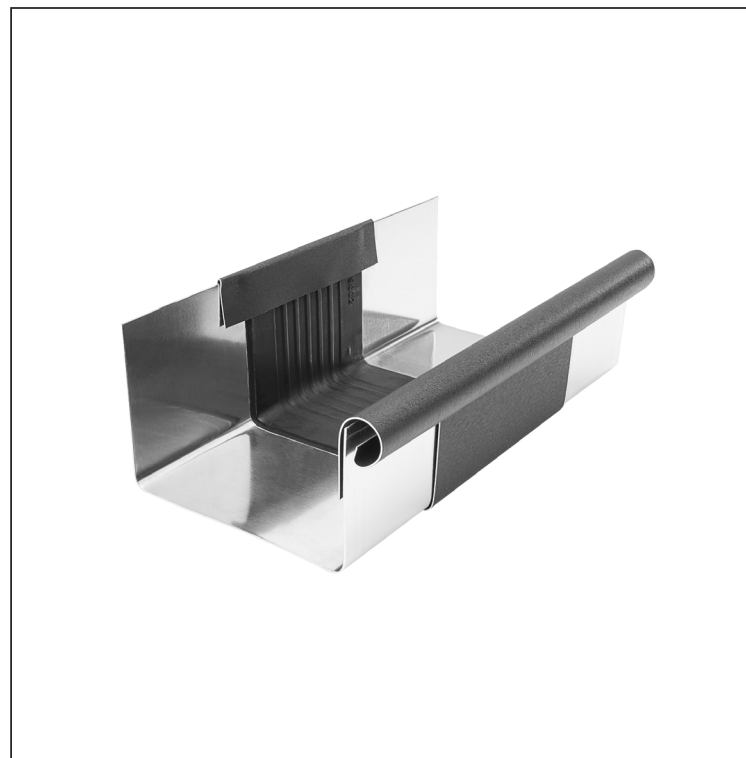

MŰSZAKI LAP

FEKVŐERESZ SZÖGLETES CSATORNA – DILATÁCIÓ W.15H-WZHDI

ANM Alumínium színes W.15 – Antracit W.15 – RAL 7016

Méretek [mm]						
Néviéges méret	A	B	C	D	Ø D 1	E
250/260	49	84	56	33	19	77
333/260	70	120	76	40	21	78
400/260	85	150	89	35	23	85

INDEX	VÁLTOZÁS	DÁTUM	ALÁÍRÁS	KJG QUALITY®	Scan code for 3D model	
ANYAGMÁRKA	H.O.		TÖMEG kg	MÉRET		
MÉRET, FÉLKÉSZ TERMÉK	SEGÉDBERENDEZÉS		STN	OSZTÁLYOZÁSI SZÁM		
KIDOLGOZTA Ing. Kluska M.	MEGJEGYZÉS		POZÍCIÓSZÁM			
KIPRÓBÁLTA	TECHNOLÓGUS		KORÁBBI RAJZ	RAJZSZÁM		
NÉV	Fekvőeresz szögletes csatorna – dilatáció		Lapok száma	W.15-WZHDI		Lap