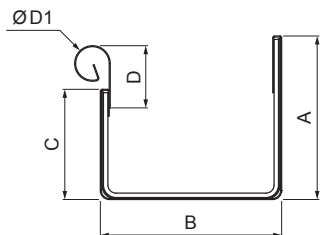

MŰSZAKI LAP

FEKVŐERESZ SZÖGLETES CSATORNA – DILATÁCIÓ W.15H-WZHDI

ANM Alumínium színes W.15 – Antracit W.15 – RAL 7016

Méretek [mm]						
Néviéges méret	A	B	C	D	Ø D 1	E
250/260	49	84	56	33	19	77
333/260	70	120	76	40	21	78
400/260	85	150	89	35	23	85

INDEX	VÁLTOZÁS	DÁTUM	ALÁÍRÁS	KJG	Scan code for 3D model
				QUALITY®	
ANYAGMÁRKA	H.O.		TÖMEG kg	MÉRET	
MÉRET, FÉLKÉSZ TERMÉK			STN	OSZTÁLYOZÁSI SZÁM	
SEGÉDBERENDEZÉS			MEGJEGYZÉS	POZÍCIÓSZÁM	
KIDOLGOZTA Ing. Kluska M.			KORÁBBI RAJZ	RAJZSZÁM	
KIPRÓBÁLTA					
TECHNOLÓGUS	TECHNOLÓGUS		KORÁBBI RAJZ	RAJZSZÁM	
NÉV	Fekvőeresz szögletes csatorna – dilatáció		Lapok száma	W.15-WZHDI	Lap