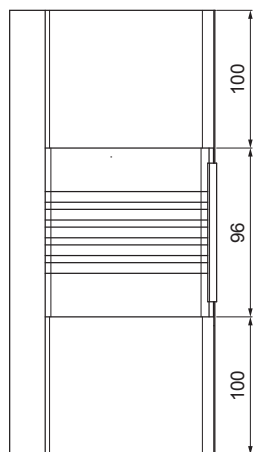

MŰSZAKI LAP

FEKVŐERESZ SZÖGLETES CSATORNA – DILATÁCIÓ W.15H-WZHDI

ANM Alumínium színes W.15 – Antracit W.15 – RAL 7016

Méretek [mm]						
Néviéges méret	A	B	C	D	Ø D 1	E
250/260	49	84	56	33	19	77
333/260	70	120	76	40	21	78
400/260	85	150	89	35	23	85

INDEX	VÁLTOZÁS	DÁTUM	ALÁÍRÁS	KJG QUALITY®	Scan code for 3D model	
ANYAGMÁRKA	H.O.		TÖMEG kg	MÉRET		
MÉRET, FÉLKÉSZ TERMÉK	SEGÉDBERENDEZÉS		STN	OSZTÁLYOZÁSI SZÁM		
KIDOLGOZTA Ing. Kluska M.	MEGJEGYZÉS		POZÍCIÓSZÁM			
KIPRÓBÁLTA	TECHNOLÓGUS		KORÁBBI RAJZ	RAJZSZÁM		
NÉV	Fekvőeresz szögletes csatorna – dilatáció		Lapok száma	W.15-WZHDI		Lap