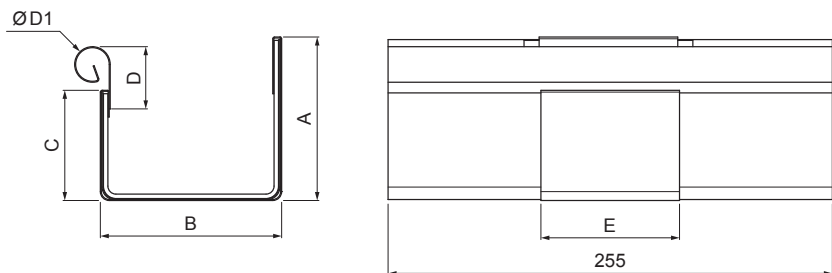

MŰSZAKI LAP

FEKVŐERESZ SZÖGLETES CSATORNA – DILATÁCIÓ W.15H-WZHDI

ANM Alumínium színes W.15 – Antracit W.15 – RAL 7016

Méretek [mm]						
Néviéges méret	A	B	C	D	Ø D 1	E
250/260	49	84	56	33	19	77
333/260	70	120	76	40	21	78
400/260	85	150	89	35	23	85

INDEX	VÁLTOZÁS	DÁTUM	ALÁÍRÁS	KJG QUALITY®	Scan code for 3D model	
ANYAGMÁRKA	H.O.		TÖMEG kg	MÉRET		
MÉRET, FÉLKÉSZ TERMÉK	SEGÉDBERENDEZÉS		STN	OSZTÁLYOZÁSI SZÁM		
KIDOLGOZTA Ing. Kluska M.	MEGJEGYZÉS		POZÍCIÓSZÁM			
KIPRÓBÁLTA	TECHNOLÓGUS		KORÁBBI RAJZ	RAJZSZÁM		
NÉV	Fekvőeresz szögletes csatorna – dilatáció		Lapok száma	W.15-WZHDI		Lap