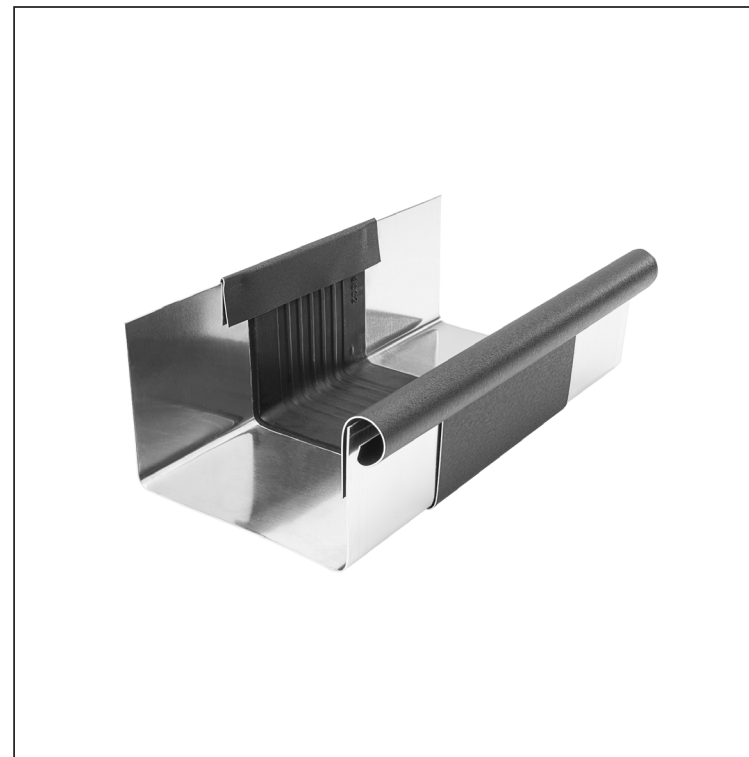

MŰSZAKI LAP

FEKVŐERESZ SZÖGLETES CSATORNA – DILATÁCIÓ W.15H-WZHDI

ANM Alumínium színes W.15 – Antracit W.15 – RAL 7016

Méretek [mm]						
Néviéges méret	A	B	C	D	Ø D 1	E
250/260	49	84	56	33	19	77
333/260	70	120	76	40	21	78
400/260	85	150	89	35	23	85

INDEX	VÁLTOZÁS	DÁTUM	ALÁÍRÁS	KJG	Scan code for 3D model
				QUALITY®	
ANYAGMÁRKA	H.O.		TÖMEG kg	MÉRET	
MÉRET, FÉLKÉSZ TERMÉK			STN	OSZTÁLYOZÁSI SZÁM	
SEGÉDBERENDEZÉS			MEGJEGYZÉS	POZÍCIÓSZÁM	
KIDOLGOZTA Ing. Kluska M.			KORÁBBI RAJZ	RAJZSZÁM	
KIPRÓBÁLTA					
TECHNOLÓGUS	TECHNOLÓGUS		KORÁBBI RAJZ	RAJZSZÁM	
NÉV	Fekvőeresz szögletes csatorna – dilatáció		Lapok száma	W.15-WZHDI	Lap