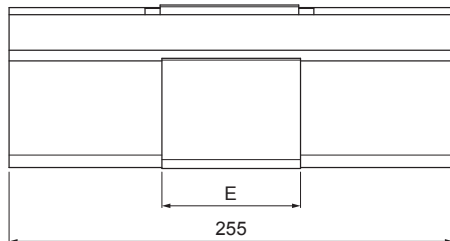

MŰSZAKI LAP

FEKVŐERESZ SZÖGLETES CSATORNA – DILATÁCIÓ W.15H-WZHDI

ANM Alumínium színes W.15 – Antracit W.15 – RAL 7016

Méretek [mm]						
Néviéges méret	A	B	C	D	Ø D 1	E
250/260	49	84	56	33	19	77
333/260	70	120	76	40	21	78
400/260	85	150	89	35	23	85

INDEX	VÁLTOZÁS	DÁTUM	ALÁÍRÁS	KJG	Scan code for 3D model
				QUALITY®	
ANYAGMÁRKA	H.O.		TÖMEG kg	MÉRET	
MÉRET, FÉLKÉSZ TERMÉK			STN	OSZTÁLYOZÁSI SZÁM	
SEGÉDBERENDEZÉS			MEGJEGYZÉS	POZÍCIÓSZÁM	
KIDOLGOZTA Ing. Kluska M.			KORÁBBI RAJZ	RAJZSZÁM	
KIPRÓBÁLTA					
TECHNOLÓGUS	TECHNOLÓGUS		KORÁBBI RAJZ	RAJZSZÁM	
NÉV	Fekvőeresz szögletes csatorna – dilatáció		Lapok száma	W.15-WZHDI	Lap