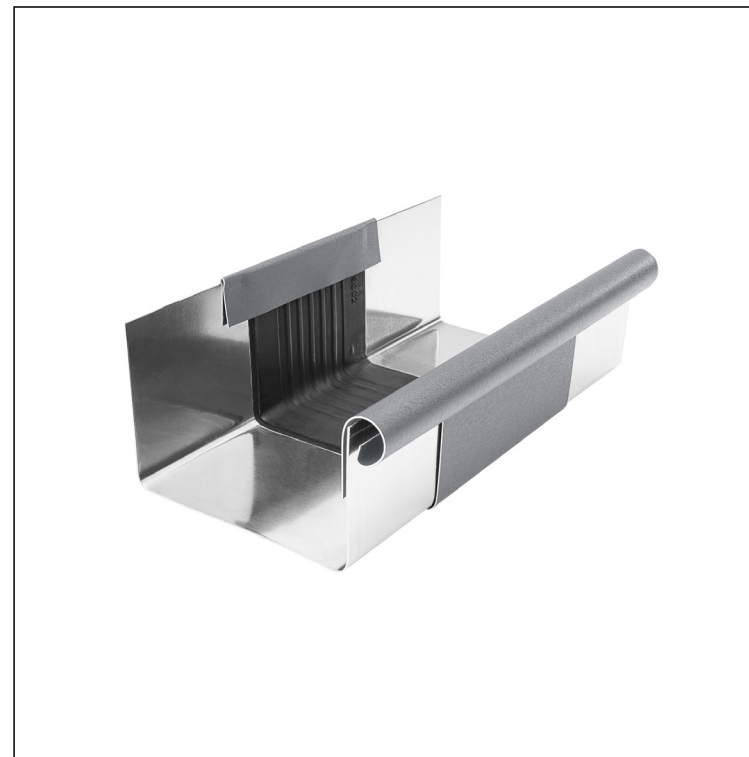

# FEKVŐERESZ SZÖGLETES CSATORNA – DILATÁCIÓ W.15H-WZHDI

**SSM** Alumínium színes W.15 – Egérszürke W.15 – RAL 7005

Méretek [mm]						
Néviéges méret	A	B	C	D	Ø D 1	E
250/260	49	84	56	33	19	77
333/260	70	120	76	40	21	78
400/260	85	150	89	35	23	85

INDEX	VÁLTOZÁS	DÁTUM	ALÁÍRÁS	<b>KJG</b> QUALITY®	Scan code for 3D model	
ANYAGMÁRKA	H.O.		TÖMEG kg	MÉRET		
MÉRET, FÉLKÉSZ TERMÉK	SEGÉDBERENDEZÉS		STN	OSZTÁLYOZÁSI SZÁM		
KIDOLGOZTA Ing. Kluska M.	MEGJEGYZÉS		POZÍCIÓSZÁM			
KIPRÓBÁLTA	TECHNOLÓGUS		KORÁBBI RAJZ	RAJZSZÁM		
NÉV	Fekvőeresz szögletes csatorna – dilatáció		Lapok száma	W.15-WZHDI		Lap