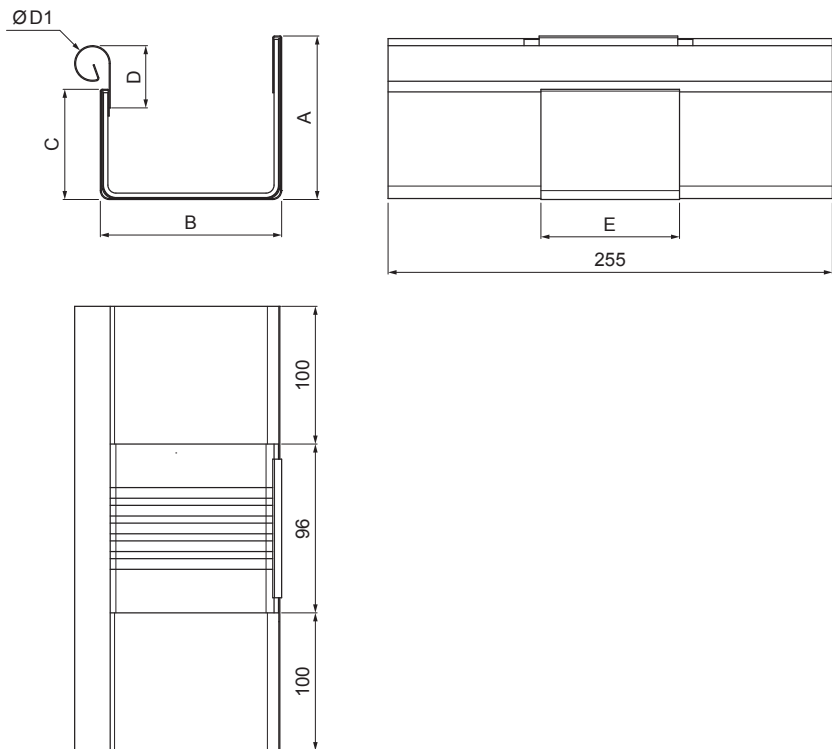

# FEKVŐERESZ SZÖGLETES CSATORNA – DILATÁCIÓ W.15H-WZHDI

**SSM** Alumínium színes W.15 – Egérszürke W.15 – RAL 7005

Méretek [mm]						
Néviéges méret	A	B	C	D	Ø D 1	E
250/260	49	84	56	33	19	77
333/260	70	120	76	40	21	78
400/260	85	150	89	35	23	85

INDEX	VÁLTOZÁS	DÁTUM	ALÁÍRÁS	<b>KJG</b> QUALITY®	Scan code for 3D model	
ANYAGMÁRKA	H.O.		TÖMEG kg	MÉRET		
MÉRET, FÉLKÉSZ TERMÉK	SEGÉDBERENDEZÉS		STN	OSZTÁLYOZÁSI SZÁM		
KIDOLGOZTA Ing. Kluska M.	MEGJEGYZÉS		POZÍCIÓSZÁM			
KIPRÓBÁLTA	TECHNOLÓGUS		KORÁBBI RAJZ	RAJZSZÁM		
NÉV	Fekvőeresz szögletes csatorna – dilatáció		Lapok száma	W.15-WZHDI		Lap