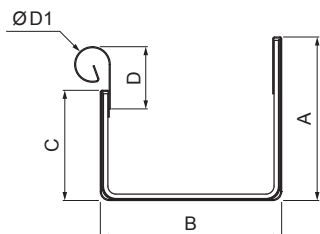

MŰSZAKI LAP

FEKVŐERESZ SZÖGLETES CSATORNA – DILATÁCIÓ W.15H-WZHDI

Alumínium színes W.15 – Zöld-barna W.15 – RAL 7013

INDEX			DÁTUM	ALÁÍRÁS	KJG		Scan code for 3D model	
VÁLTOZÁS					QUALITY®			
ANYAGMÁRKA			H.O.		TÖMEG kg		MÉRET	
MÉRET, FÉLKÉSZ TERMÉK					STN		OSZTÁLYOZÁSI SZÁM	
SEGÉDBERENDEZÉS					MEGJEGYZÉS		POZÍCIÓSZÁM	
KIDOLGOZTA Ing. Kluska M.					KORÁBBI RAJZ		RAJZSZÁM	
KIPRÓBÁLTA					TECHNOLÓGUS			
NEV			Fekvőeresz szögletes csatorna – dilatáció		Lapok száma		W.15-WZHDI Lap	

Létrehozva: 04.06.2026 05:50:29

Műszaki változások fenntartva

Méretek [mm]						
Néviéges méret	A	B	C	D	Ø D 1	E
250/260	49	84	56	33	19	77
333/260	70	120	76	40	21	78
400/260	85	150	89	35	23	85