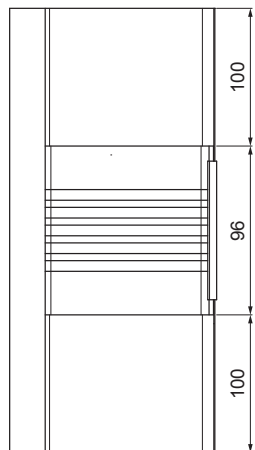

MŰSZAKI LAP

# FEKVŐERESZ SZÖGLETES CSATORNA – DILATÁCIÓ W.15H-WZHDI

**BM** Alumínium színes W.15 – Fehér W.15 – RAL 9010

Méretek [mm]						
Néviéges méret	A	B	C	D	Ø D 1	E
250/260	49	84	56	33	19	77
333/260	70	120	76	40	21	78
400/260	85	150	89	35	23	85

INDEX	VÁLTOZÁS	DÁTUM	ALÁÍRÁS	KJG QUALITY®		Scan code for 3D model	QR
ANYAGMÁRKA		H.O.		TÖMEG kg	MÉRET		
MÉRET, FÉLKÉSZ TERMÉK				STN	OSZTÁLYOZÁSI SZÁM		
SEGÉDBERENDEZÉS				MEGJEGYZÉS	POZÍCIÓSZÁM		
KIDOLGOZTA Ing. Kluska M.				KORÁBBI RAJZ	RAJZSZÁM		
KIPRÓBÁLTA				TECHNOLÓGUS			
TECHNOLÓGUS				NÉV	Fekvőeresz szögletes csatorna – dilatáció		
				Lapok száma	W.15-WZHDI	Lap	