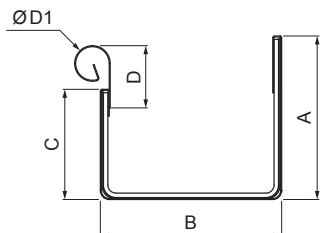

MŰSZAKI LAP

FEKVŐERESZ SZÖGLETES CSATORNA – DILATÁCIÓ W.15H-WZHDI

BM Alumínium színes W.15 – Fehér W.15 – RAL 9010

Méretek [mm]						
Néviéges méret	A	B	C	D	Ø D 1	E
250/260	49	84	56	33	19	77
333/260	70	120	76	40	21	78
400/260	85	150	89	35	23	85

INDEX	VÁLTOZÁS	DÁTUM	ALÁÍRÁS	KJG QUALITY®		Scan code for 3D model	QR
				H.O.	TÖMEG kg	MÉRET	
ANYAGMÁRKA							
MÉRET, FÉLKÉSZ TERMÉK							
SEGÉDBERENDEZÉS					STN	OSZTÁLYOZÁSI SZÁM	
KIDOLGOZTA Ing. Kluska M.					MEGJEGYZÉS	POZÍCIÓSZÁM	
KIPRÓBÁLTA							
TECHNOLÓGUS				TECHNOLÓGUS	KORÁBBI RAJZ	RAJZSZÁM	
NÉV				Fekvőeresz szögletes csatorna – dilatáció			
				Lapok száma	W.15-WZHDI		Lap