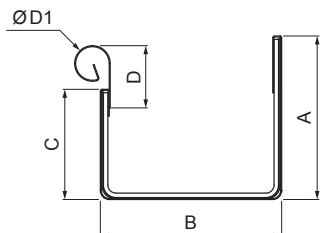

# FEKVŐERESZ SZÖGLETES CSATORNA – DILATÁCIÓ W.15H-WZHDI

**BM** Alumínium színes W.15 – Fehér W.15 – RAL 9010

Méretek [mm]						
Néviéges méret	A	B	C	D	Ø D 1	E
250/260	49	84	56	33	19	77
333/260	70	120	76	40	21	78
400/260	85	150	89	35	23	85

INDEX	VÁLTOZÁS	DÁTUM	ALÁÍRÁS	KJG QUALITY®		Scan code for 3D model	QR
ANYAGMÁRKA		H.O.		TÖMEG kg	MÉRET		
MÉRET, FÉLKÉSZ TERMÉK				STN	OSZTÁLYOZÁSI SZÁM		
SEGÉDBERENDEZÉS				MEGJEGYZÉS	POZÍCIÓSZÁM		
KIDOLGOZTA Ing. Kluska M.				KORÁBBI RAJZ	RAJZSZÁM		
KIPRÓBÁLTA				TECHNOLÓGUS			
TECHNOLÓGUS				NÉV	Fekvőeresz szögletes csatorna – dilatáció		
				Lapok száma	W.15-WZHDI	Lap	