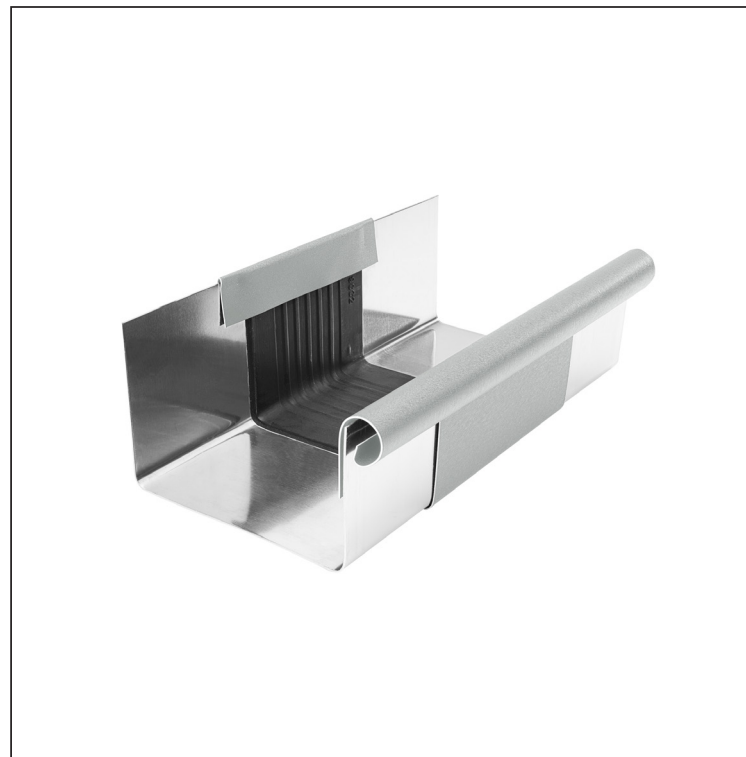

# FEKVŐERESZ SZÖGLETES CSATORNA – DILATÁCIÓ W.15H-WZHDI

**ZSM** Alumínium színes W.15 – Cinkszürke W.15 – RAL extra

Méretek [mm]						
Néviéges méret	A	B	C	D	ØD 1	E
250/260	49	84	56	33	19	77
333/260	70	120	76	40	21	78
400/260	85	150	89	35	23	85

INDEX	VÁLTOZÁS	DÁTUM	ALÁÍRÁS	<b>KJG</b> QUALITY®	Scan code for 3D model	
ANYAGMÁRKA	H.O.		TÖMEG kg	MÉRET		
MÉRET, FÉLKÉSZ TERMÉK	SEGÉDBERENDEZÉS		STN	OSZTÁLYOZÁSI SZÁM		
KIDOLGOZTA Ing. Kluska M.	MEGJEGYZÉS		POZÍCIÓSZÁM			
KIPRÓBÁLTA	TECHNOLÓGUS		KORÁBBI RAJZ	RAJZSZÁM		
NÉV	Fekvőeresz szögletes csatorna – dilatáció		Lapok száma	W.15-WZHDI		Lap