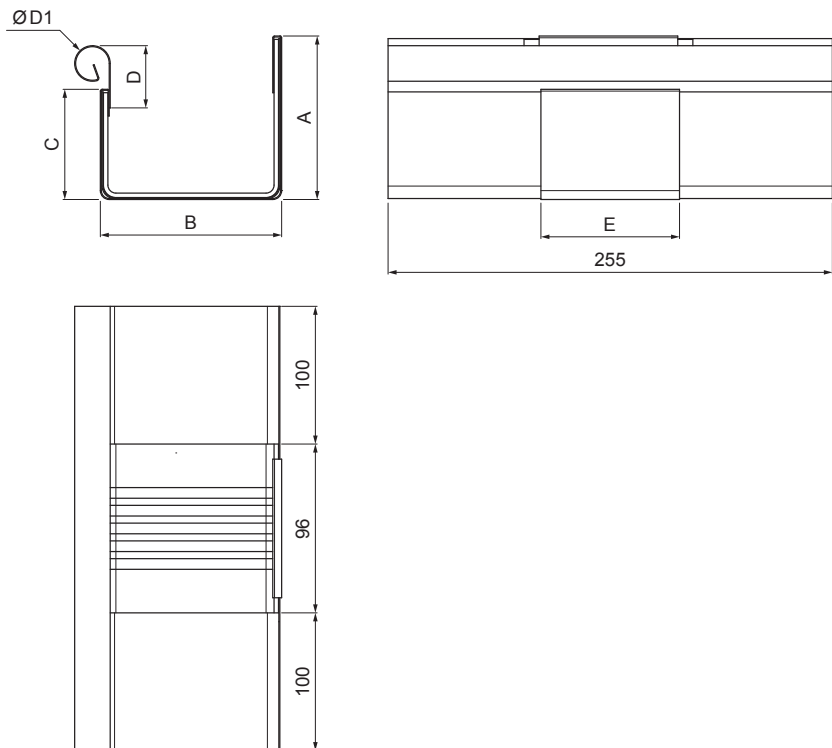

MŰSZAKI LAP

FEKVŐERESZ SZÖGLETES CSATORNA – DILATÁCIÓ W.15H-WZHDI

ZSM Alumínium színes W.15 – Cinkszürke W.15 – RAL extra

Méretek [mm]						
Néviéges méret	A	B	C	D	Ø D 1	E
250/260	49	84	56	33	19	77
333/260	70	120	76	40	21	78
400/260	85	150	89	35	23	85

INDEX	VÁLTOZÁS	DÁTUM	ALÁÍRÁS	KJG QUALITY®	Scan code for 3D model	
ANYAGMÁRKA	H.O.		TÖMEG kg	MÉRET		
MÉRET, FÉLKÉSZ TERMÉK	SEGÉDBERENDEZÉS		STN	OSZTÁLYOZÁSI SZÁM		
KIDOLGOZTA Ing. Kluska M.	MEGJEGYZÉS		POZÍCIÓSZÁM			
KIPRÓBÁLTA	TECHNOLÓGUS		KORÁBBI RAJZ	RAJZSZÁM		
NÉV	Fekvőeresz szögletes csatorna – dilatáció		Lapok száma	W.15-WZHDI		Lap