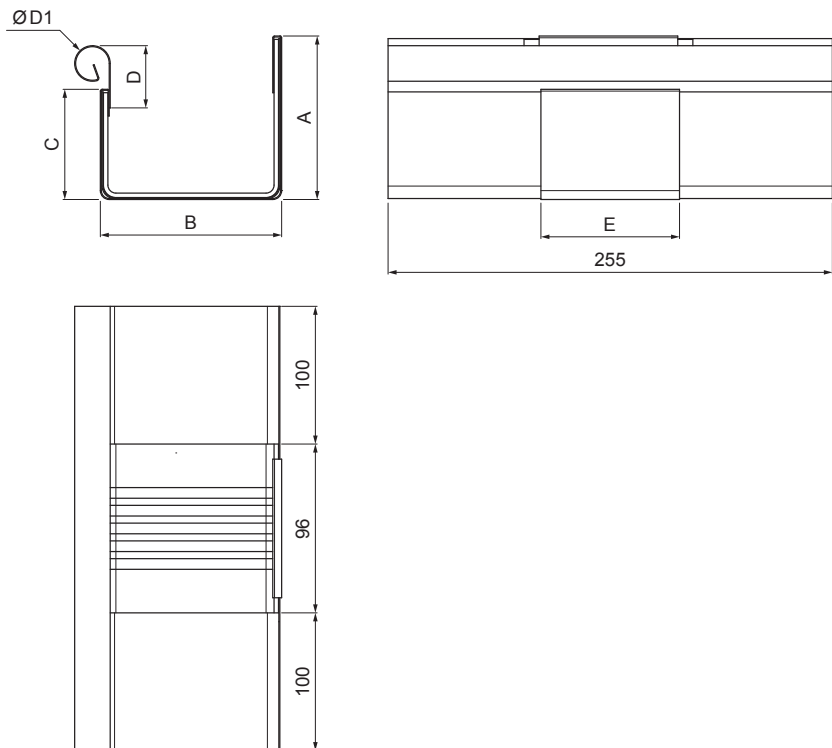

MŰSZAKI LAP

FEKVŐERESZ SZÖGLETES CSATORNA – DILATÁCIÓ W.15H-WZHDI

ZSM Alumínium színes W.15 – Cinkszürke W.15 – RAL extra

Méretek [mm]						
Néviéges méret	A	B	C	D	Ø D 1	E
250/260	49	84	56	33	19	77
333/260	70	120	76	40	21	78
400/260	85	150	89	35	23	85

INDEX	VÁLTOZÁS	DÁTUM	ALÁÍRÁS	KJG QUALITY®	Scan code for 3D model	
ANYAGMÁRKA	H.O.		TÖMEG kg	MÉRET		
MÉRET, FÉLKÉSZ TERMÉK	SEGÉDBERENDEZÉS		STN	OSZTÁLYOZÁSI SZÁM		
KIDOLGOZTA Ing. Kluska M.	MEGJEGYZÉS		POZÍCIÓSZÁM			
KIPRÓBÁLTA	TECHNOLÓGUS		KORÁBBI RAJZ	RAJZSZÁM		
NÉV	Fekvőeresz szögletes csatorna – dilatáció		Lapok száma	W.15-WZHDI		Lap

Létrehozva: 04.06.2026 11:52:15

Műszaki változások fenntartva