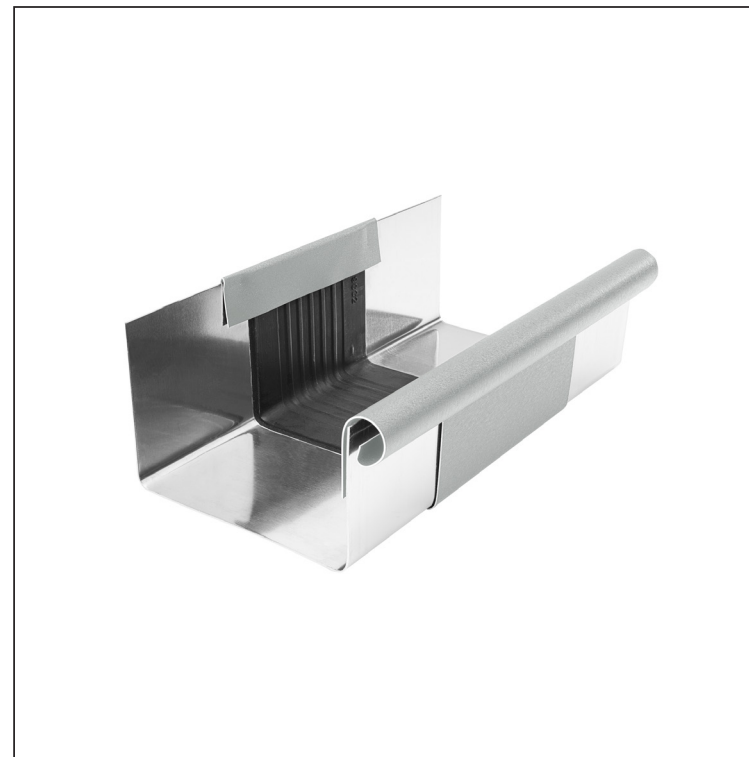

MŰSZAKI LAP

FEKVŐERESZ SZÖGLETES CSATORNA – DILATÁCIÓ W.15H-WZHDI

ZSM Alumínium színes W.15 – Cinkszürke W.15 – RAL extra

Méretek [mm]						
Néviéges méret	A	B	C	D	Ø D 1	E
250/260	49	84	56	33	19	77
333/260	70	120	76	40	21	78
400/260	85	150	89	35	23	85

INDEX	VÁLTOZÁS	DÁTUM	ALÁÍRÁS	KJG QUALITY®	Scan code for 3D model	
ANYAGMÁRKA	H.O.		TÖMEG kg	MÉRET		
MÉRET, FÉLKÉSZ TERMÉK	SEGÉDBERENDEZÉS		STN	OSZTÁLYOZÁSI SZÁM		
KIDOLGOZTA Ing. Kluska M.	MEGJEGYZÉS		POZÍCIÓSZÁM			
KIPRÓBÁLTA	TECHNOLÓGUS		KORÁBBI RAJZ	RAJZSZÁM		
NÉV	Fekvőeresz szögletes csatorna – dilatáció		Lapok száma	W.15-WZHDI		Lap