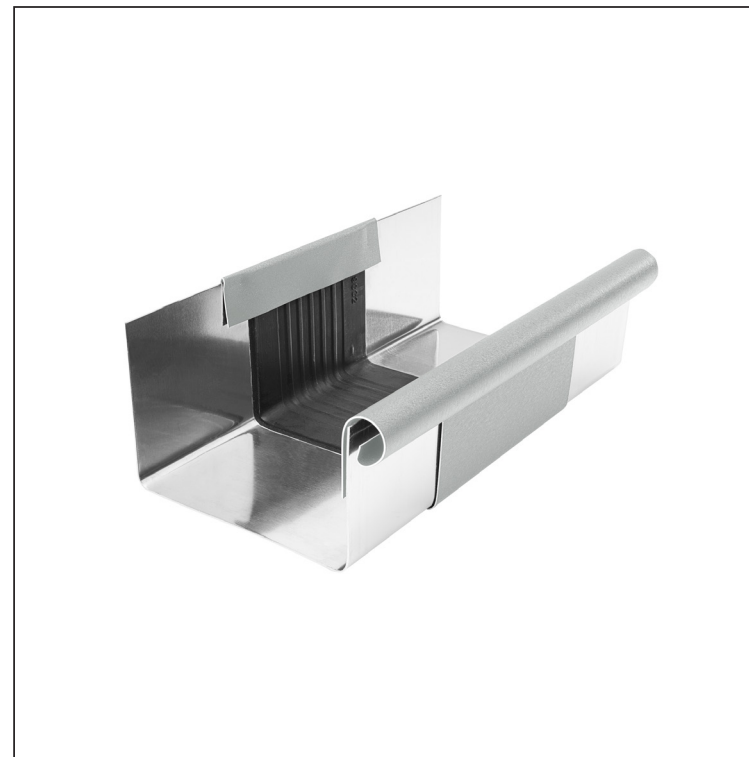

MŰSZAKI LAP

FEKVŐERESZ SZÖGLETES CSATORNA – DILATÁCÓ W.15H-WZHDI

ZSM Alumínium színes W.15 – Cinkszürke W.15 – RAL extra

Méretek [mm]						
Néviéges méret	A	B	C	D	Ø D 1	E
250/260	49	84	56	33	19	77
333/260	70	120	76	40	21	78
400/260	85	150	89	35	23	85

INDEX	VÁLTOZÁS	DÁTUM	ALÁÍRÁS	KJG QUALITY®	Scan code for 3D model	
ANYAGMÁRKA	H.O.		TÖMEG kg	MÉRET		
MÉRET, FÉLKÉSZ TERMÉK	SEGÉDBERENDEZÉS		STN	OSZTÁLYOZÁSI SZÁM		
KIDOLGOZTA Ing. Kluska M.	MEGJEGYZÉS		POZÍCIÓSZÁM			
KIPRÓBÁLTA	TECHNOLÓGUS		KORÁBBI RAJZ	RAJZSZÁM		
NÉV	Fekvőeresz szögletes csatorna – dilatáció		Lapok száma	W.15-WZHDI		Lap