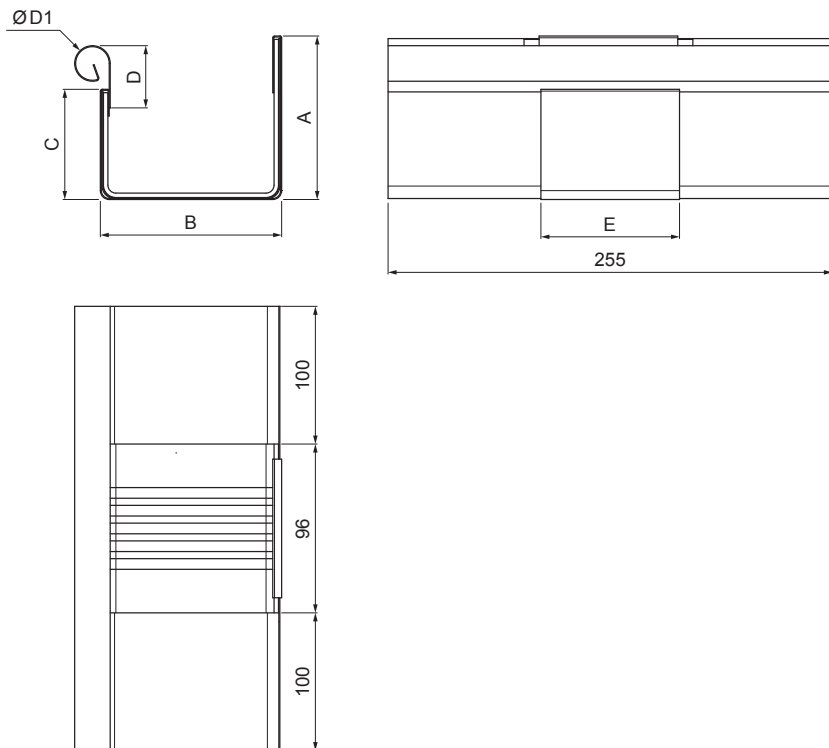

MŰSZAKI LAP

FEKVŐERESZ SZÖGLETES CSATORNA – DILATÁCÓ W.15H-WZHDI

ZSM Alumínium színes W.15 – Cinkszürke W.15 – RAL extra

Méretek [mm]						
Néviéges méret	A	B	C	D	Ø D 1	E
250/260	49	84	56	33	19	77
333/260	70	120	76	40	21	78
400/260	85	150	89	35	23	85

INDEX	VÁLTOZÁS	DÁTUM	ALÁÍRÁS	KJG QUALITY®	Scan code for 3D model	
ANYAGMÁRKA	H.O.		TÖMEG kg	MÉRET		
MÉRET, FÉLKÉSZ TERMÉK	SEGÉDBERENDEZÉS		STN	OSZTÁLYOZÁSI SZÁM		
KIDOLGOZTA Ing. Kluska M.	MEGJEGYZÉS		POZÍCIÓSZÁM			
KIPRÓBÁLTA	TECHNOLÓGUS		KORÁBBI RAJZ	RAJZSZÁM		
NÉV	Fekvőeresz szögletes csatorna – dilatáció		Lapok száma	W.15-WZHDI		Lap