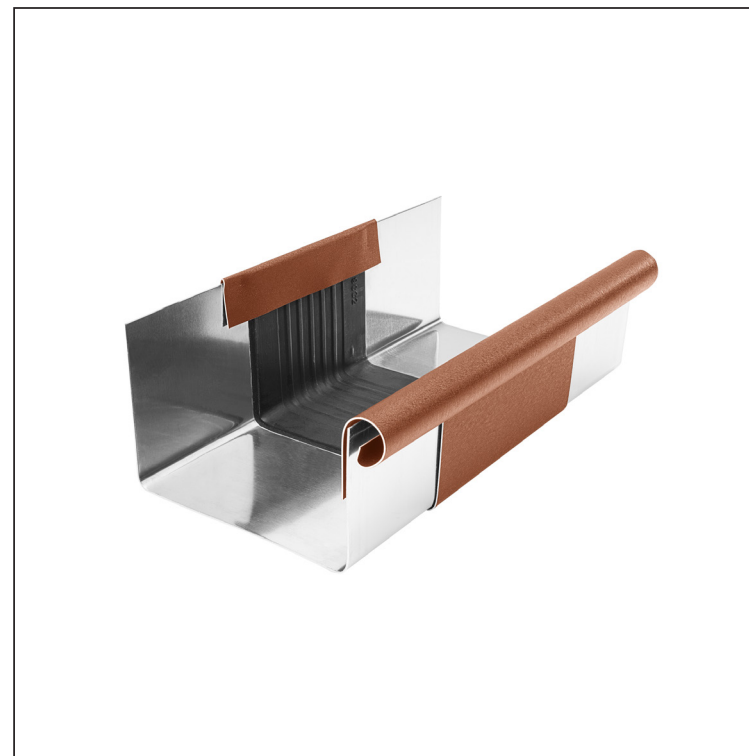

MŰSZAKI LAP

FEKVŐERESZ SZÖGLETES CSATORNA – DILATÁCIÓ W.15H-WZHDI

MHM Alumínium színes W.15 – Cserépszín W.15 – RAL 8004

INDEX	VÁLTOZÁS	DÁTUM	ALÁÍRÁS	KJG	Scan code for 3D model	
				QUALITY®		
ANYAGMÁRKA			H.O.	TÖMEG kg	MÉRET	
MÉRET, FÉLKÉSZ TERMÉK				STN	OSZTÁLYOZÁSI SZÁM	
SEGÉDBERENDEZÉS				MEGJEGYZÉS	POZÍCIÓSZÁM	
KIDOLGOZTA	Ing. Kluska M.			KORÁBBI RAJZ		
KIPRÓBÁLTA	TECHNOLÓGUS			RAJZSZÁM		
NÉV				Lapok száma	Lap	
Fekvőeresz szögletes csatorna – dilatáció				W.15-WZHDI		