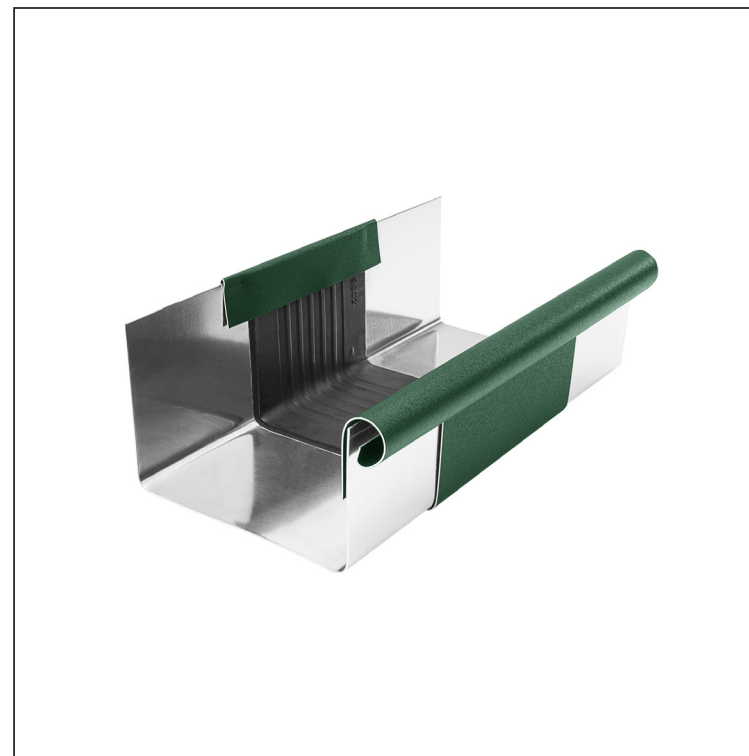

MŰSZAKI LAP

FEKVŐERESZ SZÖGLETES CSATORNA – DILATÁCIÓ W.15H-WZHDI

MZM Alumínium színes W.15 – Mohazöld W.15 – RAL 6005

INDEX			DÁTUM	ALÁÍRÁS	KJG		Scan code for 3D model	
VÁLTOZÁS					QUALITY®			
ANYAGMÁRKA			H.O.		TÖMEG kg		MÉRET	
MÉRET, FÉLKÉSZ TERMÉK					STN		OSZTÁLYOZÁSI SZÁM	
SEGÉDBERENDEZÉS					MEGJEGYZÉS		POZÍCIÓSZÁM	
KIDOLGOZTA Ing. Kluska M.					KORÁBBI RAJZ		RAJZSZÁM	
KIPRÓBÁLTA					TECHNOLÓGUS			
NÉV			Fekvőeresz szögletes csatorna – dilatáció		Lapok száma		W.15-WZHDI Lap	