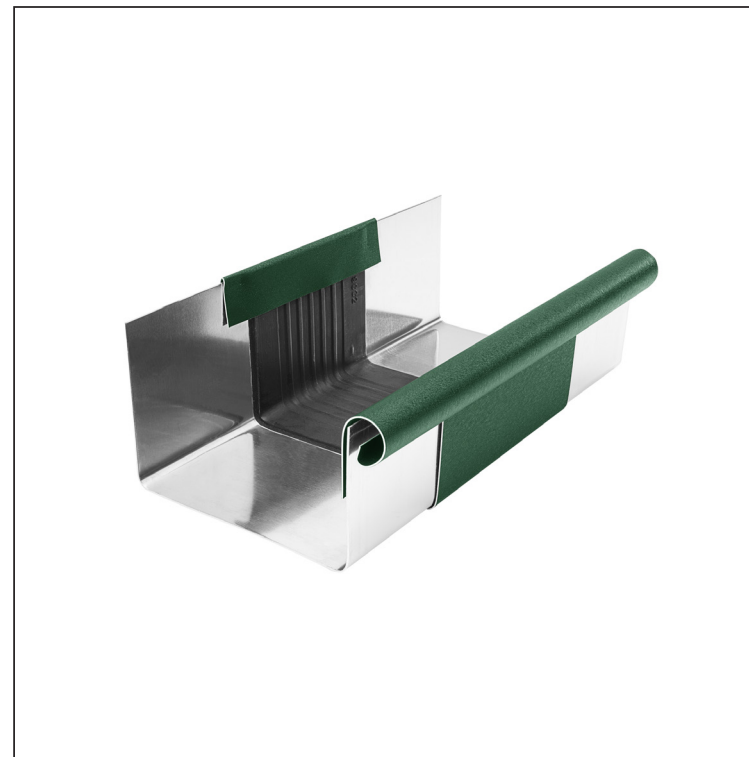

MŰSZAKI LAP

FEKVŐERESZ SZÖGLETES CSATORNA – DILATÁCIÓ W.15H-WZHDI

MZM Alumínium színes W.15 – Mohazöld W.15 – RAL 6005

INDEX			DÁTUM	ALÁÍRÁS	KJG		Scan code for 3D model	
VÁLTOZÁS					QUALITY®			
ANYAGMÁRKA				H.O.	TÖMEG kg		MÉRET	
MÉRET, FÉLKÉSZ TERMÉK						STN		OSZTÁLYOZÁSI SZÁM
SEGÉDBERENDEZÉS						MEGJEGYZÉS		POZÍCIÓSZÁM
KIDOLGOZTA Ing. Kluska M.						KORÁBBI RAJZ		RAJZSZÁM
KIPRÓBÁLTA						KORÁBBI RAJZ		RAJZSZÁM
TECHNOLÓGUS				TECHNOLÓGUS		KORÁBBI RAJZ		RAJZSZÁM
NÉV				Fekvőeresz szögletes csatorna – dilatáció		Lapok száma		W.15-WZHDI
								Lap

Létrehozva: 21.04.2026 21:08:14

Műszaki változások fenntartva

Méretek [mm]						
Néviéges méret	A	B	C	D	Ø D 1	E
250/260	49	84	56	33	19	77
333/260	70	120	76	40	21	78
400/260	85	150	89	35	23	85