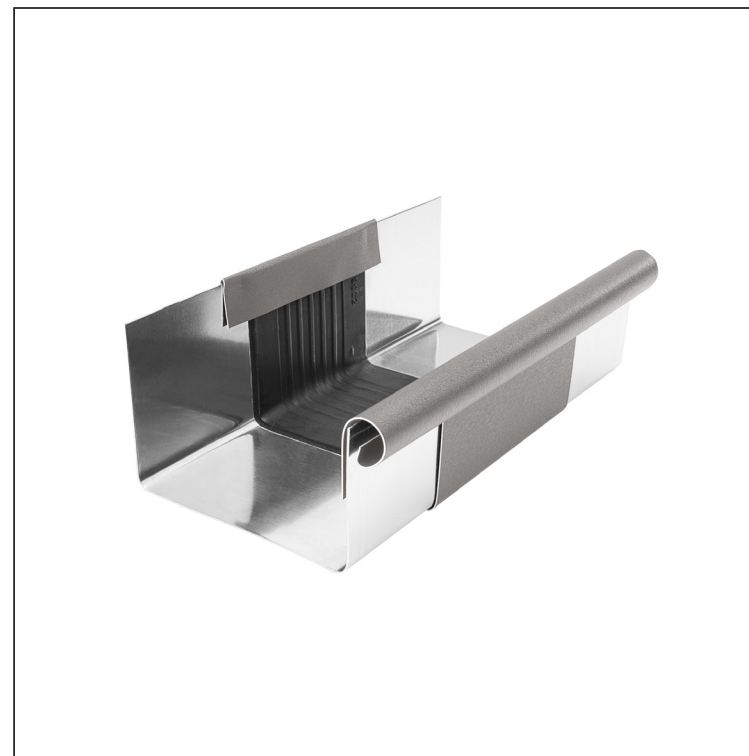

# FEKVŐERESZ SZÖGLETES CSATORNA – DILATÁCIÓ W.15H-WZHDI

**BHTM** Alumínium színes W.15 – Sötét ezüst W.15 – RAL 9007

Méretek [mm]						
Néviéges méret	A	B	C	D	Ø D 1	E
250/260	49	84	56	33	19	77
333/260	70	120	76	40	21	78
400/260	85	150	89	35	23	85

INDEX	VÁLTOZÁS	DÁTUM	ALÁÍRÁS	<b>KJG</b> QUALITY®	Scan code for 3D model	
ANYAGMÁRKA	H.O.		TÖMEG kg	MÉRET		
MÉRET, FÉLKÉSZ TERMÉK	STN		OSZTÁLYOZÁSI SZÁM	POZÍCIÓSZÁM		
SEGÉDBERENDEZÉS	MEGJEGYZÉS		RAJZSZÁM			
KIDOLGOZTA Ing. Kluska M.	TECHNOLÓGUS		KORÁBBI RAJZ	RAJZSZÁM		
KIPRÓBÁLTA	NÉV		Lapok száma			
TECHNOLÓGUS	Fekvőeresz szögletes csatorna – dilatáció		W.15-WZHDI			
			Lap			