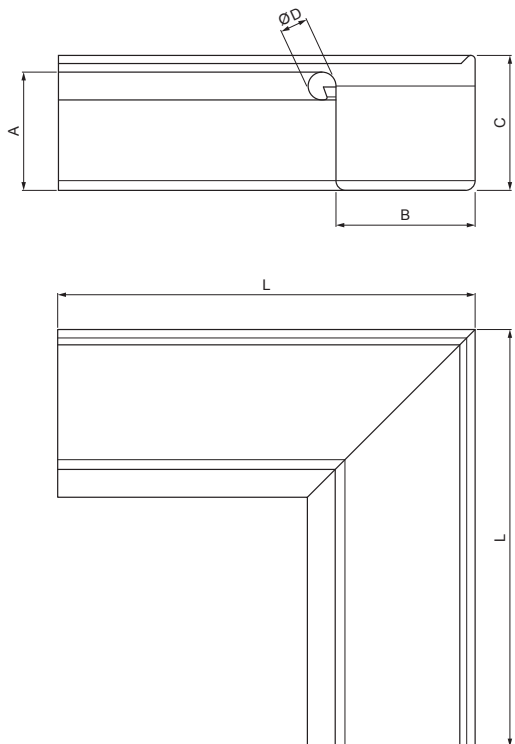

MŰSZAKI LAP

SZÖGLETES BELSŐ SZEGLLET

W.15H-WRIH

TMM Alumínium színes W.15 – Barna W.15 – RAL 8028

INDEX			DÁTUM	ALÁÍRÁS	KJG QUALITY®	Scan code for 3D model	
VÁLTOZÁS							
ANYAGMÁRKA			H.O.	TÖMEG kg	MÉRET		
MÉRET, FÉLKÉSZ TERMÉK				STN	OSZTÁLYOZÁSI SZÁM		
SEGÉDBERENDEZÉS				MEGJEGYZÉS	POZÍCIÓSZÁM		
KIDOLGOZTA Ing. Kluska M.				KORÁBBI RAJZ	RAJZSZÁM		
KIPRÓBÁLTA							
TECHNOLÓGUS	TECHNOLÓGUS						
NÉV	Szögletes belső szeglet			Lapok száma	W.15H-WRIH	Lap	

Létrehozva: 07.06.2026 14:56:47

Műszaki változások fenntartva

Méretek [mm]					
Néviéges méret	A	B	C	ØD	L
400	90	150	100	22	400