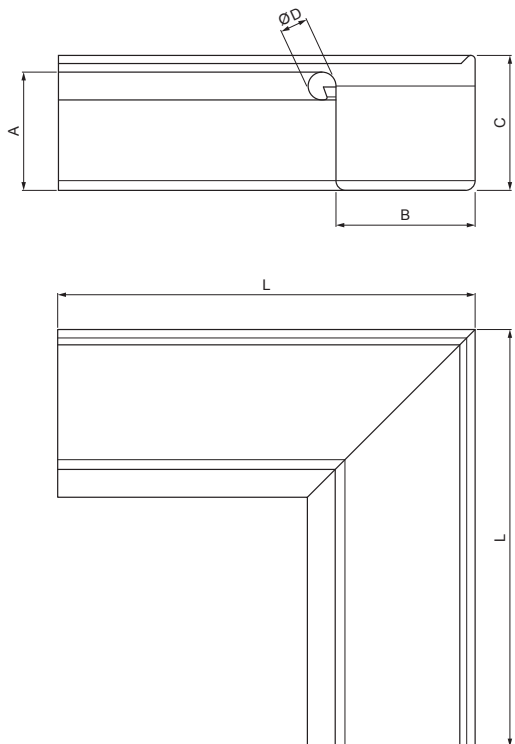

MŰSZAKI LAP

SZÖGLETES BELSŐ SZEGLET

W.15H-WRIH

OCM Alumínium színes W.15 – Bordó W.15 – RAL 3009

INDEX			DÁTUM	ALÁÍRÁS	KJG QUALITY®	Scan code for 3D model	
VÁLTOZÁS							
ANYAGMÁRKA			H.O.	TÖMEG kg	MÉRET		
MÉRET, FÉLKÉSZ TERMÉK				STN	OSZTÁLYOZÁSI SZÁM		
SEGÉDBERENDEZÉS				MEGJEGYZÉS	POZÍCIÓSZÁM		
KIDOLGOZTA Ing. Kluska M.				KORÁBBI RAJZ	RAJZSZÁM		
KIPRÓBÁLTA							
TECHNOLÓGUS	TECHNOLÓGUS						
NÉV	Szögletes belső szeglet			Lapok száma	W.15H-WRIH	Lap	

Létrehozva: 05.06.2026 02:22:03

Műszaki változások fenntartva

Méretek [mm]					
Néviéges méret	A	B	C	ØD	L
250	55	85	65	18	285
333	75	120	85	20	275

MŰSZAKI LAP

SZÖGLETES BELSŐ SZEGLET

W.15H-WRIH

OCM Alumínium színes W.15 – Bordó W.15 – RAL 3009

INDEX			DÁTUM	ALÁÍRÁS	KJG QUALITY®	Scan code for 3D model	
VÁLTOZÁS							
ANYAGMÁRKA			H.O.	TÖMEG kg	MÉRET		
MÉRET, FÉLKÉSZ TERMÉK				STN	OSZTÁLYOZÁSI SZÁM		
SEGÉDBERENDEZÉS				MEGJEGYZÉS	POZÍCIÓSZÁM		
KIDOLGOZTA Ing. Kluska M.				KORÁBBI RAJZ	RAJZSZÁM		
KIPRÓBÁLTA							
TECHNOLÓGUS	TECHNOLÓGUS						
NÉV	Szögletes belső szeglet			Lapok száma	W.15H-WRIH	Lap	

Létrehozva: 05.06.2026 02:22:03

Műszaki változások fenntartva

Méretek [mm]					
Néviéges méret	A	B	C	ØD	L
400	90	150	100	22	400