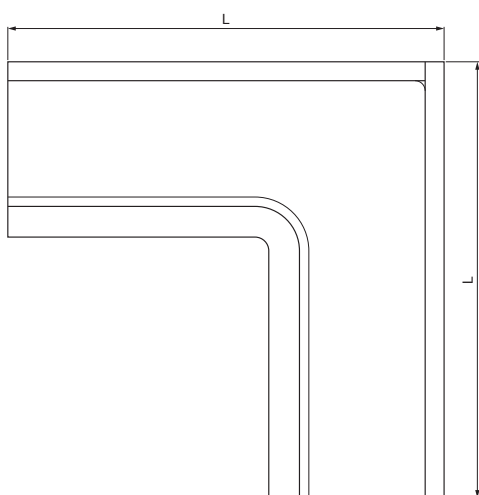

MŰSZAKI LAP

SZÖGLETES BELSŐ SZEGLET

W.15H-WRIH

MHM Alumínium színes W.15 – Cserépszín W.15 – RAL 8004

INDEX			DÁTUM	ALÁÍRÁS	KJG QUALITY®	Scan code for 3D model	
VÁLTOZÁS							
ANYAGMÁRKA			H.O.	TÖMEG kg	MÉRET		
MÉRET, FÉLKÉSZ TERMÉK				STN	OSZTÁLYOZÁSI SZÁM		
SEGÉDBERENDEZÉS				MEGJEGYZÉS	POZÍCIÓSZÁM		
KIDOLGOZTA Ing. Kluska M.				KORÁBBI RAJZ	RAJZSZÁM		
KIPRÓBÁLTA							
TECHNOLÓGUS	TECHNOLÓGUS						
NÉV	Szögletes belső szeglet			Lapok száma	W.15H-WRIH	Lap	

Létrehozva: 06.06.2026 07:20:06

Műszaki változások fenntartva

Méretek [mm]					
Néviéges méret	A	B	C	ØD	L
250	55	85	65	18	285
333	75	120	85	20	275

MŰSZAKI LAP

SZÖGLETES BELSŐ SZEGLET

W.15H-WRIH

Alumínium színes W.15 – Cserépszín W.15 – RAL 8004

INDEX			DÁTUM	ALÁÍRÁS		
VÁLTOZÁS						
ANYAGMÁRKA			H.O.	TÖMEG kg	MÉRET	
MÉRET, FÉLKÉSZ TERMÉK						
SEGÉDBERENDEZÉS				STN	OSZTÁLYOZÁSI SZÁM	
KIDOLGOZTA	Ing. Kluska M.			MEGJEGYZÉS	POZÍCIÓSZÁM	
KIPRÓBÁLTA						
TECHNOLÓGUS	TECHNOLÓGUS			KORÁBBI RAJZ	RAJZSZÁM	
NÉV	Szögletes belső szeglet			Lapok száma	W.15H-WRIH	Lap

Létrehozva: 06.06.2026 07:20:06

Műszaki változások fenntartva

Méretek [mm]					
Néviéges méret	A	B	C	ØD	L
400	90	150	100	22	400