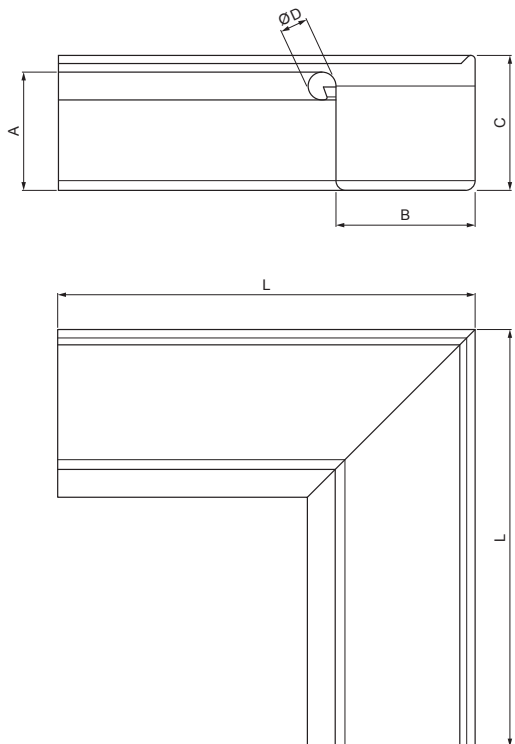

Létrehozva: 06.06.2026 07:20:06

Műszaki változások fenntartva

Méretek [mm]					
Néviéges méret	A	B	C	ØD	L
250	55	85	65	18	285
333	75	120	85	20	275

MŰSZAKI LAP

SZÖGLETES BELSŐ SZEGLET

W.15H-WRIH

Alumínium színes W.15 – Cserépszín W.15 – RAL 8004

Létrehozva: 06.06.2026 07:20:06

Műszaki változások fenntartva

Méretek [mm]					
Néviéges méret	A	B	C	ØD	L
400	90	150	100	22	400