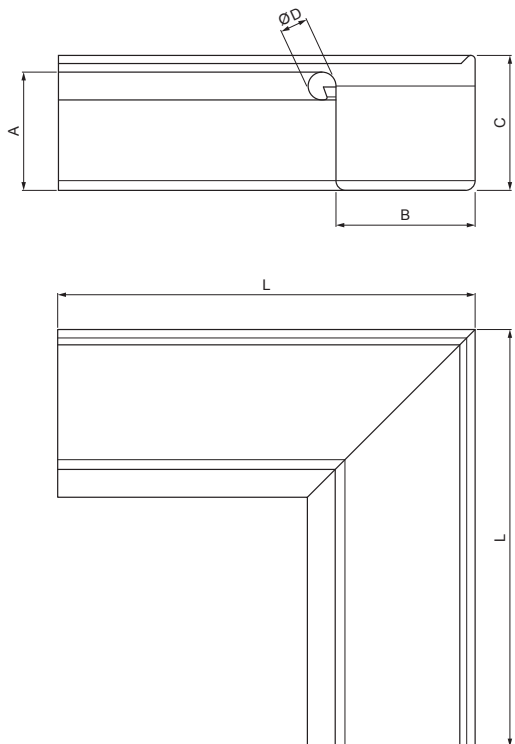

Létrehozva: 04.06.2026 04:18:07

Műszaki változások fenntartva

Méretek [mm]					
Néviéges méret	A	B	C	ØD	L
250	55	85	65	18	285
333	75	120	85	20	275

MŰSZAKI LAP

SZÖGLETES BELSŐ SZEGLET

W.15H-WRIH

Alumínium színes W.15 – Mohazöld W.15 – RAL 6005

INDEX			DÁTUM	ALÁÍRÁS	KJG QUALITY®	Scan code for 3D model	
VÁLTOZÁS							
ANYAGMÁRKA			H.O.		TÖMEG kg	MÉRET	
MÉRET, FÉLKÉSZ TERMÉK					STN	OSZTÁLYOZÁSI SZÁM	
SEGÉDBERENDEZÉS					MEGJEGYZÉS	POZÍCIÓSZÁM	
KIDOLGOZTA	Ing. Kluska M.				KORÁBBI RAJZ	RAJZSZÁM	
KIPRÓBÁLTA							
TECHNOLÓGUS	TECHNOLÓGUS						
NÉV			Szögletes belső szeglet		Lapok száma	W.15H-WRIH	Lap

Létrehozva: 04.06.2026 04:18:07

Műszaki változások fenntartva

Méretek [mm]					
Néviéges méret	A	B	C	ØD	L
400	90	150	100	22	400