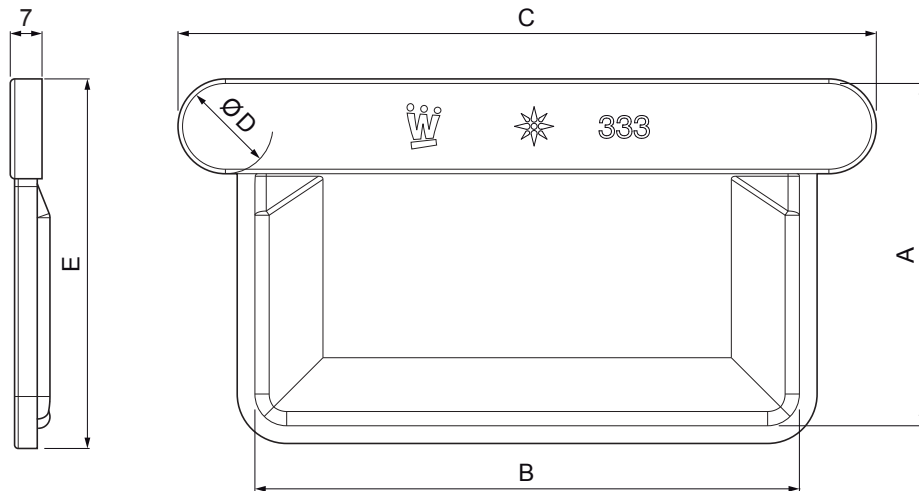

MŰSZAKI LAP

SZÖGLETES VÉGLEMEZ

W.15H-WCLH

TMM Alumínium színes W.15 – Barna W.15 – RAL 8028

INDEX	VÁLTOZÁS	DÁTUM	ALÁÍRÁS	KJG	Scan code for 3D model	
ANYAGMÁRKA			H.O.	TÖMEG kg	MÉRET	
MÉRET, FÉLKÉSZ TERMÉK				STN	OSZTÁLYOZÁSI SZÁM	
SEGÉDBERENDEZÉS				MEGJEGYZÉS	POZÍCIÓSZÁM	
KIDOLGOZTA Ing. Kluska M.				KORÁBBI RAJZ	RAJZSZÁM	
KIPRÓBÁLTA						
TECHNOLÓGUS			TECHNOLÓGUS			
NÉV			Szögletes véglemez		Lapok száma	W.15H-WCLH Lap

Létrehozva: 22.04.2026 17:59:29

Műszaki változások fenntartva

Méretetek [mm]					
Néviéges méret	A	B	C	Ø D	E
250	55	85	126	18	64
333	75	120	160	20	83
400	90	150	196	22	98