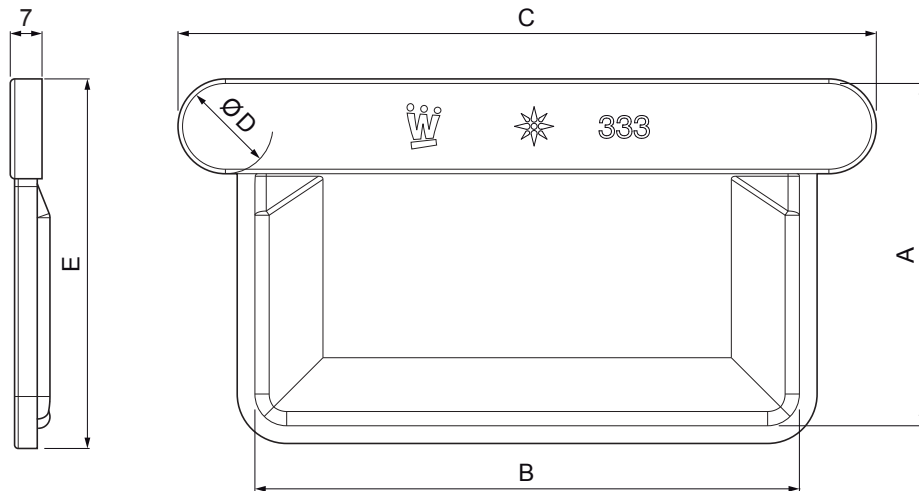

MŰSZAKI LAP

SZÖGLETES VÉGLEMEZ

W.15H-WCLH

SSM Alumínium színes W.15 – Egérszürke W.15 – RAL 7005

INDEX	VÁLTOZÁS	DÁTUM	ALÁÍRÁS	KJG QUALITY®	Scan code for 3D model	
ANYAGMÁRKÁ	H.O.	TÖMEG kg	MÉRET			
MÉRET, FÉLKÉSZ TERMÉK	SEGÉDBERENDEZÉS	STN	OSZTÁLYOZÁSI SZÁM			
KIDOLGOZTA Ing. Kluska M.	MEGJEGYZÉS	POZÍCIÓSZÁM				
KIPRÓBÁLTA	TECHNOLÓGUS	KORÁBBI RAJZ	RAJZSZÁM			
NÉV	Szögletes véglemez	Lapok száma	W.15H-WCLH	Lap		

Létrehozva: 06.06.2026 14:30:14

Műszaki változások fenntartva

Méretetek [mm]					
Néviéges méret	A	B	C	Ø D	E
250	55	85	126	18	64
333	75	120	160	20	83
400	90	150	196	22	98