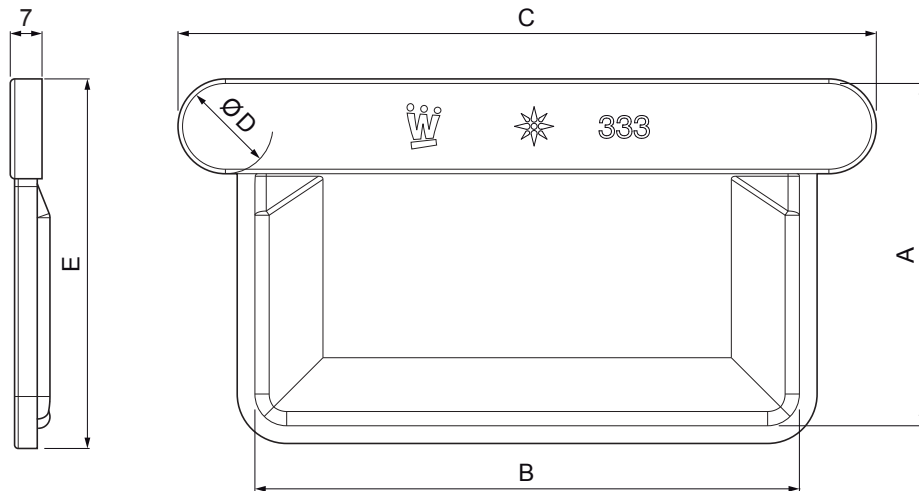

MŰSZAKI LAP

SZÖGLETES VÉGLEMEZ

W.15H-WCLH

ICM Alumínium színes W.15 – Fekete W.15 – RAL 9005

INDEX			DÁTUM	ALÁÍRÁS	KJG QUALITY®	Scan code for 3D model	
VÁLTOZÁS							
ANYAGMÁRKA			H.O.	TÖMEG kg	MÉRET		
MÉRET, FÉLKÉSZ TERMÉK				STN	OSZTÁLYOZÁSI SZÁM		
SEGÉDBERENDEZÉS				MEGJEGYZÉS	POZÍCIÓSZÁM		
KIDOLGOZTA Ing. Kluska M.				KORÁBBI RAJZ	RAJZSZÁM		
KIPRÓBÁLTA							
TECHNOLÓGUS	TECHNOLÓGUS						
NÉV	Szögletes véglemez			Lapok száma	W.15H-WCLH	Lap	

Létrehozva: 21.04.2026 14:59:44

Műszaki változások fenntartva

Méretetek [mm]					
Néviéges méret	A	B	C	Ø D	E
250	55	85	126	18	64
333	75	120	160	20	83
400	90	150	196	22	98