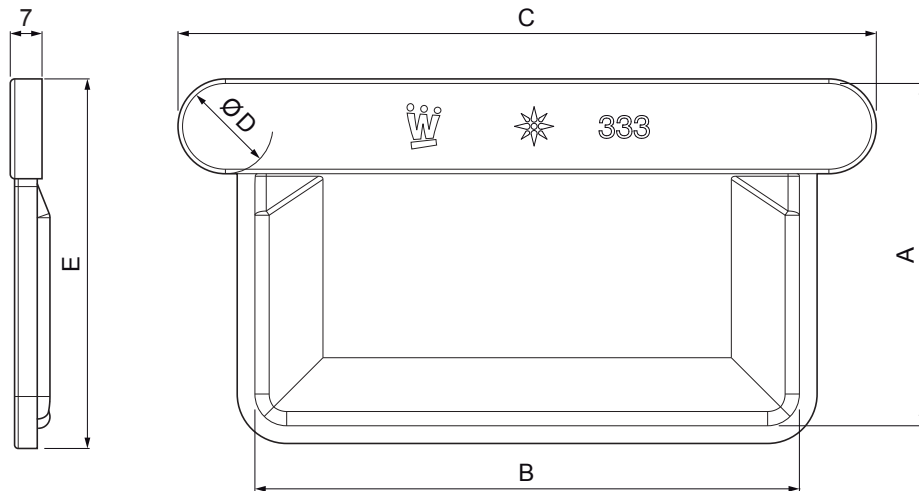

MŰSZAKI LAP

SZÖGLETES VÉGLEMEZ

W.15H-WCLH

OCM Alumínium színes W.15 – Bordó W.15 – RAL 3009

INDEX			DÁTUM	ALÁÍRÁS	KJG QUALITY®	Scan code for 3D model	
VÁLTOZÁS							
ANYAGMÁRKA				H.O.	TÖMEG kg	MÉRET	
MÉRET, FÉLKÉSZ TERMÉK					STN	OSZTÁLYOZÁSI SZÁM	
SEGÉDBERENDEZÉS					MEGJEGYZÉS	POZÍCIÓSZÁM	
KIDOLGOZTA	Ing. Kluska M.				KORÁBBI RAJZ	RAJZSZÁM	
KIPRÓBÁLTA							
TECHNOLÓGUS	TECHNOLÓGUS						
NÉV	Szögletes véglemez				Lapok száma	W.15H-WCLH	Lap

Létrehozva: 21.04.2026 15:13:43

Műszaki változások fenntartva

Méretetek [mm]					
Néviéges méret	A	B	C	Ø D	E
250	55	85	126	18	64
333	75	120	160	20	83
400	90	150	196	22	98