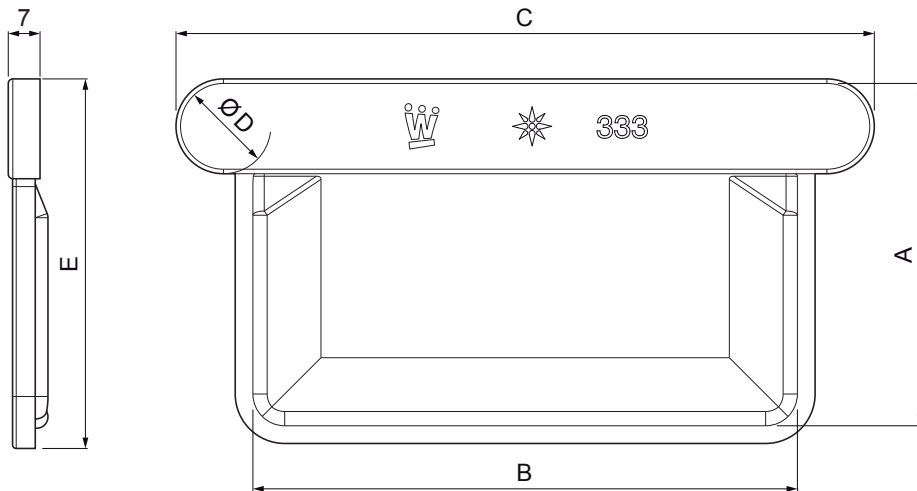

MŰSZAKI LAP

SZÖGLETES VÉGLEMEZ

W.15H-WCLH

ZHM Alumínium színes W.15 – Zöld-barna W.15 – RAL 7013

INDEX			DÁTUM	ALÁÍRÁS	KJG QUALITY®	Scan code for 3D model		
VÁLTOZÁS								
ANYAGMÁRKA				H.O.	TÖMEG kg	MÉRET		
MÉRET, FÉLKÉSZ TERMÉK					STN	OSZTÁLYOZÁSI SZÁM		
SEGÉDBERENDEZÉS					MEGJEGYZÉS	POZÍCIÓSZÁM		
KIDOLGOZTA Ing. Kluska M.						RAJZSZÁM		
KIPRÓBÁLTA								
TECHNOLÓGUS	TECHNOLÓGUS				KORÁBBI RAJZ	RAJZSZÁM		
NÉV	Szögletes véglemez				Lapok száma	W.15H-WCLH	Lap	

Létrehozva: 21.04.2026 19:44:52

Műszaki változások fenntartva

Méretetek [mm]					
Néviéges méret	A	B	C	Ø D	E
250	55	85	126	18	64
333	75	120	160	20	83
400	90	150	196	22	98