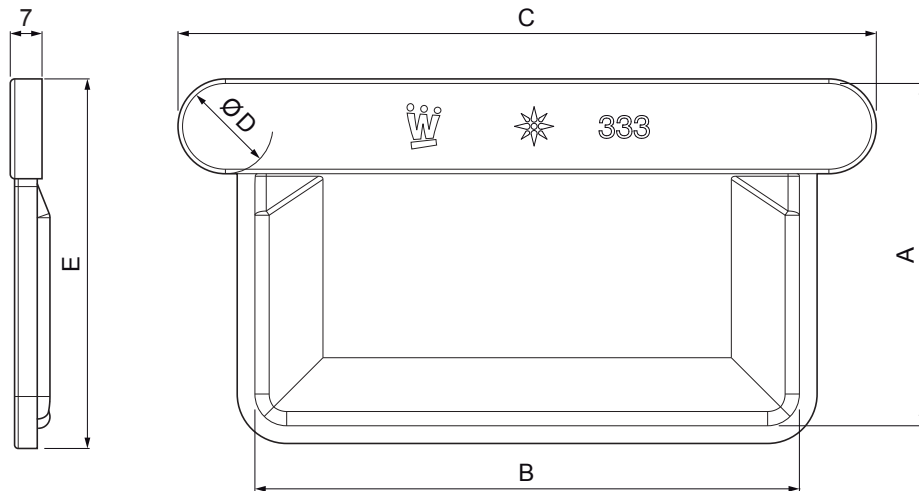

MŰSZAKI LAP

SZÖGLETES VÉGLEMEZ

W.15H-WCLH

BHM Alumínium színes W.15 – Világos ezüst W.15 – RAL 9006

INDEX	VÁLTOZÁS	DÁTUM	ALÁÍRÁS	KJG	Scan code for 3D model	
				QUALITY®		
ANYAGMÁRKA			H.O.	TÖMEG kg	MÉRET	
MÉRET, FÉLKÉSZ TERMÉK				STN	OSZTÁLYOZÁSI SZÁM	
SEGÉDBERENDEZÉS				MEGJEGYZÉS	POZÍCIÓSZÁM	
KIDOLGOZTA	Ing. Kluska M.			KORÁBBI RAJZ	RAJZSZÁM	
KIPRÓBÁLTA			TECHNOLÓGUS			
NÉV				Lapok száma	W.15H-WCLH	Lap
Szögletes véglemez						

Létrehozva: 04.06.2026 13:29:29

Műszaki változások fenntartva

Méretek [mm]					
Néviéges méret	A	B	C	Ø D	E
250	55	85	126	18	64
333	75	120	160	20	83
400	90	150	196	22	98