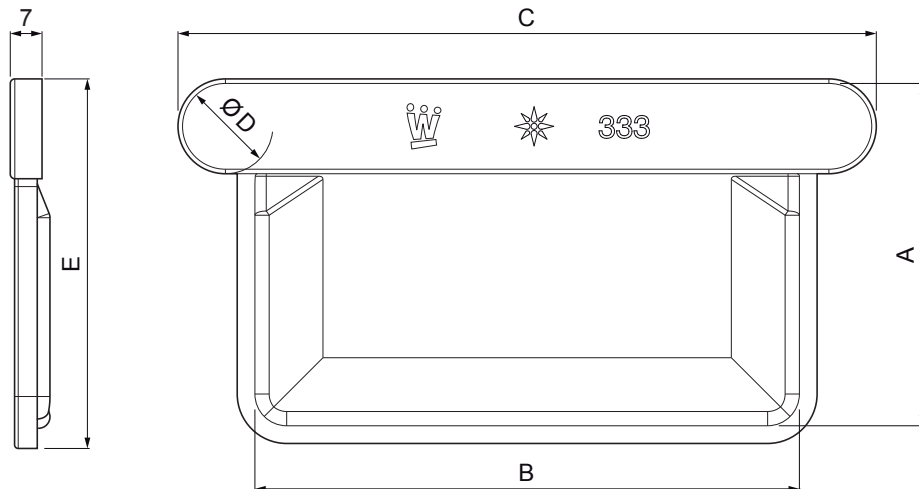

MŰSZAKI LAP

SZÖGLETES VÉGLEMEZ

W.15H-WCLH

BM Alumínium színes W.15 – Fehér W.15 – RAL 9010

INDEX	VÁLTOZÁS	DÁTUM	ALÁÍRÁS	KJG	Scan code for 3D model	
				QUALITY®		
ANYAGMÁRKA			H.O.	TÖMEG kg	MÉRET	
MÉRET, FÉLKÉSZ TERMÉK				STN	OSZTÁLYOZÁSI SZÁM	
SEGÉDBERENDEZÉS				MEGJEGYZÉS	POZÍCIÓSZÁM	
KIDOLGOZTA	Ing. Kluska M.			KORÁBBI RAJZ	RAJZSZÁM	
KIPRÓBÁLTA			TECHNOLÓGUS			
NÉV				Lapok száma	W.15H-WCLH	Lap
Szögletes véglemez						

Létrehozva: 21.04.2026 17:42:28

Műszaki változások fenntartva

Méretetek [mm]					
Néviéges méret	A	B	C	Ø D	E
250	55	85	126	18	64
333	75	120	160	20	83
400	90	150	196	22	98