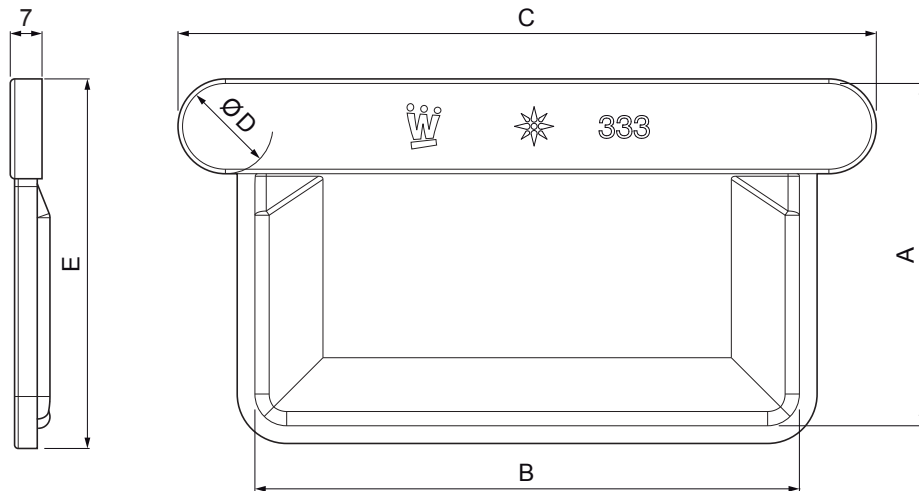

## W.15H-WCLH

**ZSM** Alumínium színes W.15 – Cinkszürke W.15 – RAL extra

INDEX	VÁLTOZÁS	DÁTUM	ALÁÍRÁS	<b>KJG</b>	Scan code for 3D model	
ANYAGMÁRKA		H.O.	TÖMEG kg	QUALITY®		
MÉRET, FÉLKÉSZ TERMÉK			MÉRET			
SEGÉDBERENDEZÉS			STN			OSZTÁLYOZÁSI SZÁM
KIDOLGOZTA Ing. Kluska M.			MEGJEGYZÉS			POZÍCIÓSZÁM
KIPRÓBÁLTA						
TECHNOLÓGUS	TECHNOLÓGUS		KORÁBBI RAJZ			RAJZSZÁM
NÉV	Szögletes véglemez		Lapok száma	W.15H-WCLH	Lap	

Létrehozva: 19.04.2026 20:22:57

Műszaki változások fenntartva

Méretetek [mm]					
Néviéges méret	A	B	C	Ø D	E
250	55	85	126	18	64
333	75	120	160	20	83
400	90	150	196	22	98