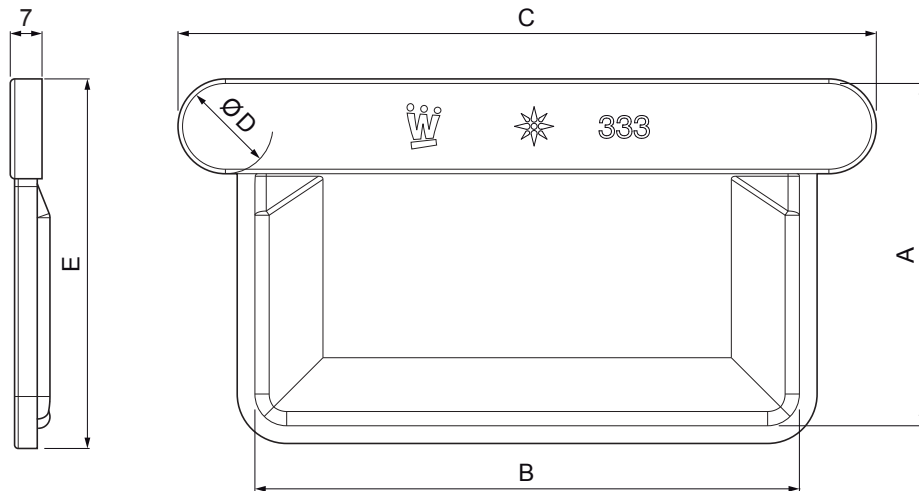

MŰSZAKI LAP

SZÖGLETES VÉGLEMEZ

W.15H-WCLH

MHM Alumínium színes W.15 – Cserépszín W.15 – RAL 8004

INDEX	VÁLTOZÁS	DÁTUM	ALÁÍRÁS	KJG	Scan code for 3D model	
				QUALITY®		
ANYAGMÁRKA			H.O.	TÖMEG kg	MÉRET	
MÉRET, FÉLKÉSZ TERMÉK				STN	OSZTÁLYOZÁSI SZÁM	
SEGÉDBERENDEZÉS				MEGJEGYZÉS	POZÍCIÓSZÁM	
KIDOLGOZTA	Ing. Kluska M.			KORÁBBI RAJZ	RAJZSZÁM	
KIPRÓBÁLTA			TECHNOLÓGUS			
NÉV				Lapok száma	W.15H-WCLH	Lap
Szögletes véglemez						

Létrehozva: 05.06.2026 21:01:28

Műszaki változások fenntartva

Méretetek [mm]					
Néviéges méret	A	B	C	Ø D	E
250	55	85	126	18	64
333	75	120	160	20	83
400	90	150	196	22	98