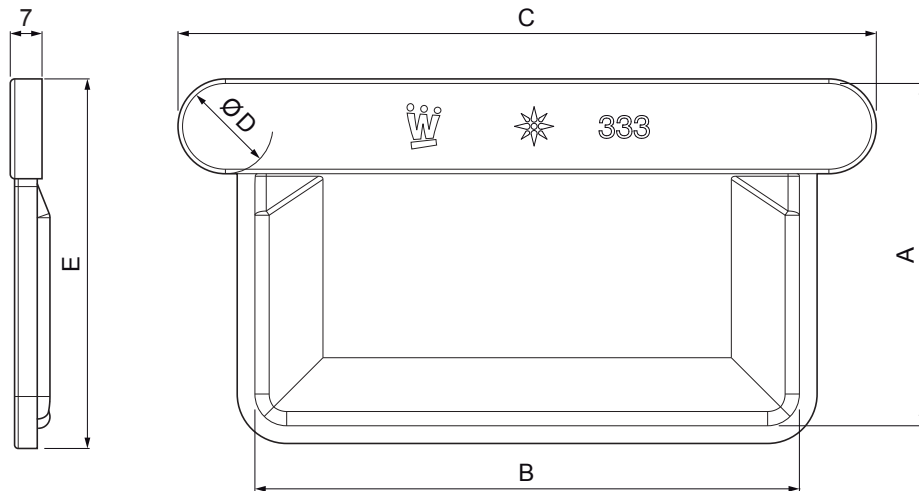

MŰSZAKI LAP

SZÖGLETES VÉGLEMEZ

W.15H-WCLH

Alumínium színes W.15 – Cserépszín W.15 – RAL 8004

INDEX	VÁLTOZÁS	DÁTUM	ALÁÍRÁS	KJG	Scan code for 3D model	
ANYAGMÁRKA			H.O.	TÖMEG kg	MÉRET	
MÉRET, FÉLKÉSZ TERMÉK				STN	OSZTÁLYOZÁSI SZÁM	
SEGÉDBERENDEZÉS				MEGJEGYZÉS	POZÍCIÓSZÁM	
KIDOLGOZTA Ing. Kluska M.				KORÁBBI RAJZ	RAJZSZÁM	
KIPRÓBÁLTA						
TECHNOLÓGUS			TECHNOLÓGUS			
NÉV			Szögletes véglemez		Lapok száma	W.15H-WCLH Lap

Létrehozva: 20.04.2026 08:03:00

Műszaki változások fenntartva

Méretetek [mm]					
Néviéges méret	A	B	C	Ø D	E
250	55	85	126	18	64
333	75	120	160	20	83
400	90	150	196	22	98