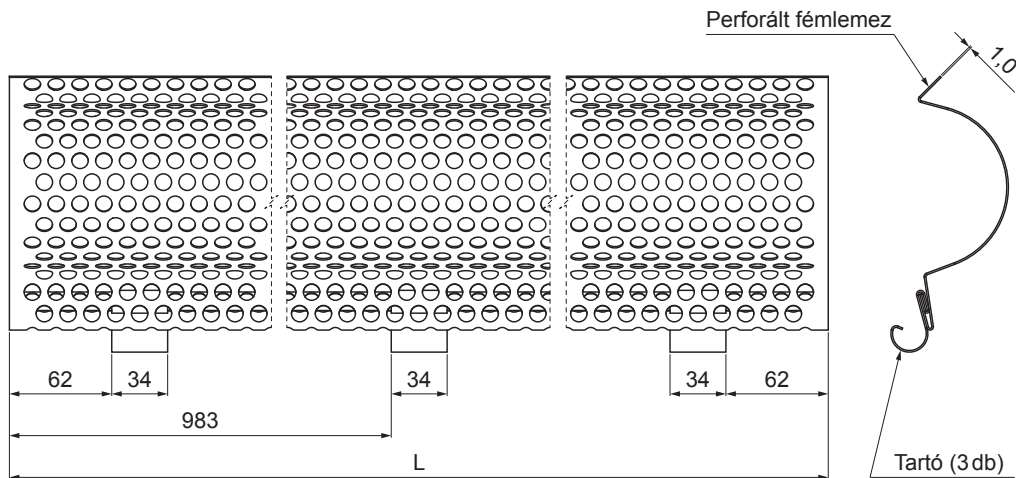

# MŰSZAKI LAP LOMBRÁCS

## P-PZNLM

**TM** Szín : Festett acél – Barna – RAL 8028  
Anyag: Alumínium – Natur

INDEX	VÁLTOZÁS	DÁTUM	ALÁÍRÁS	<b>KJG</b> QUALITY®	Scan code for 3D model	
ANYAGMÁRKA		H.O.	TÖMEG kg	MÉRET		
MÉRET, FÉLKÉSZ TERMÉK		STN	OSZTÁLYOZÁSI SZÁM			
SEGÉDBERENDEZÉS		MEGJEGYZÉS	POZÍCIÓSZÁM			
KIDOLGOZTA	Ing. Kluska M.	TECHNOLÓGUS	KORÁBBI RAJZ	RAJZSZÁM		
KIPRÓBÁLTA						
NÉV		Lombrács		Lapok száma	P-PZNLM	Lap

Létrehozva: 06.06.2026 09:49:05

Műszaki változások fenntartva

Méretek [mm]	
Néviéges méret	L
333	2000