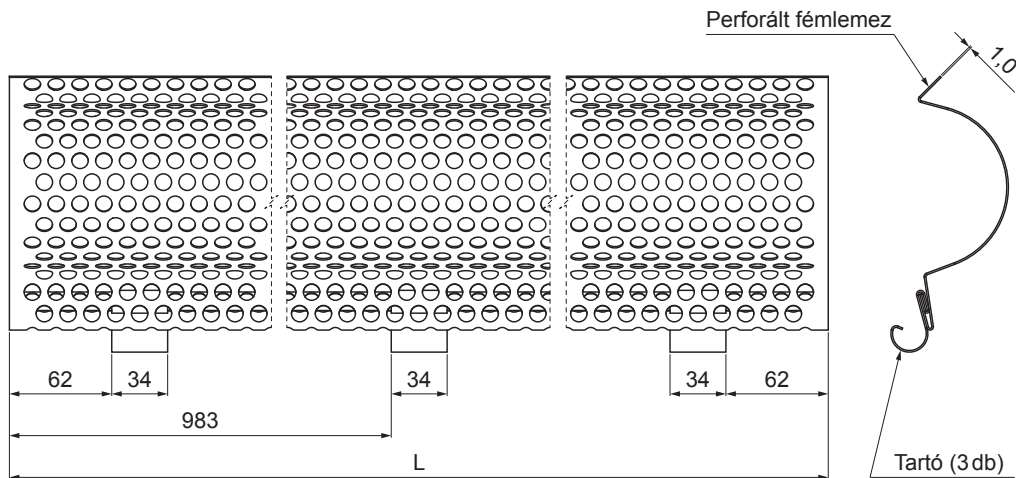

MŰSZAKI LAP LOMBRÁCS

P-PZNLM

IC Szín : Festett acél – Fekete – RAL 9005
Anyag: Alumínium – Natur

INDEX	VÁLTOZÁS	DÁTUM	ALÁÍRÁS	KJG QUALITY®	Scan code for 3D model	
ANYAGMÁRKA		H.O.	TÖMEG kg	MÉRET		
MÉRET, FÉLKÉSZ TERMÉK		STN	OSZTÁLYOZÁSI SZÁM			
SEGÉDBERENDEZÉS		MEGJEGYZÉS	POZÍCIÓSZÁM			
KIDOLGOZTA	Ing. Kluska M.	TECHNOLÓGUS	KORÁBBI RAJZ	RAJZSZÁM		
KIPRÓBÁLTA						
NÉV		Lombrács		Lapok száma	P-PZNLM	Lap

Létrehozva: 05.06.2026 07:42:06

Műszaki változások fenntartva

Méretek [mm]	
Néviéges méret	L
333	2000