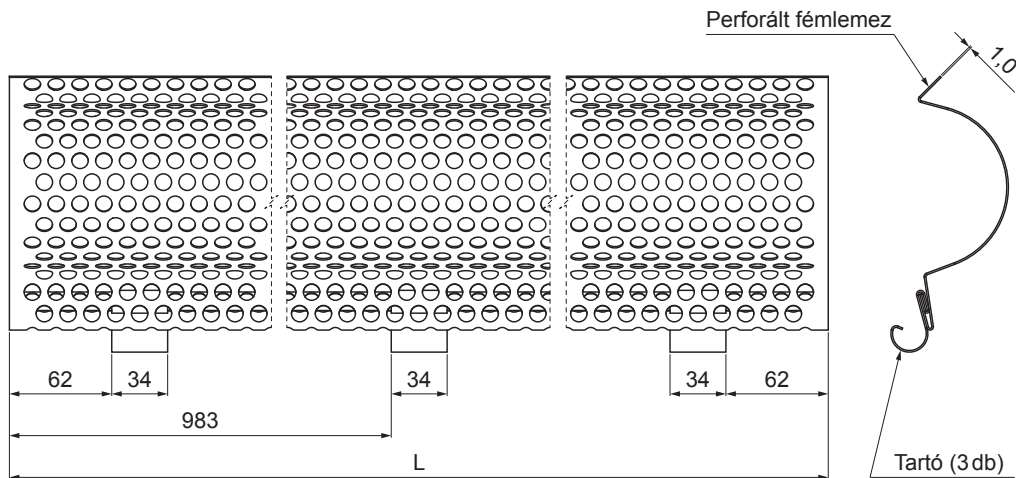

MŰSZAKI LAP LOMBRÁCS

P-PZNLM

BH Szín : Festett acél – Világos ezüst – RAL 9006
Anyag: Alumínium – Natur

INDEX	VÁLTOZÁS	DÁTUM	ALÁÍRÁS	KJG QUALITY®	Scan code for 3D model	
ANYAGMÁRKA		H.O.	TÖMEG kg	MÉRET		
MÉRET, FÉLKÉSZ TERMÉK		STN	OSZTÁLYOZÁSI SZÁM			
SEGÉDBERENDEZÉS		MEGJEGYZÉS	POZÍCIÓSZÁM			
KIDOLGOZTA	Ing. Kluska M.	TECHNOLÓGUS	KORÁBBI RAJZ	RAJZSZÁM		
KIPRÓBÁLTA						
NÉV		Lombrács		Lapok száma	P-PZNLM	Lap

Létrehozva: 05.06.2026 09:37:37

Műszaki változások fenntartva

Méretek [mm]	
Néviéges méret	L
333	2000